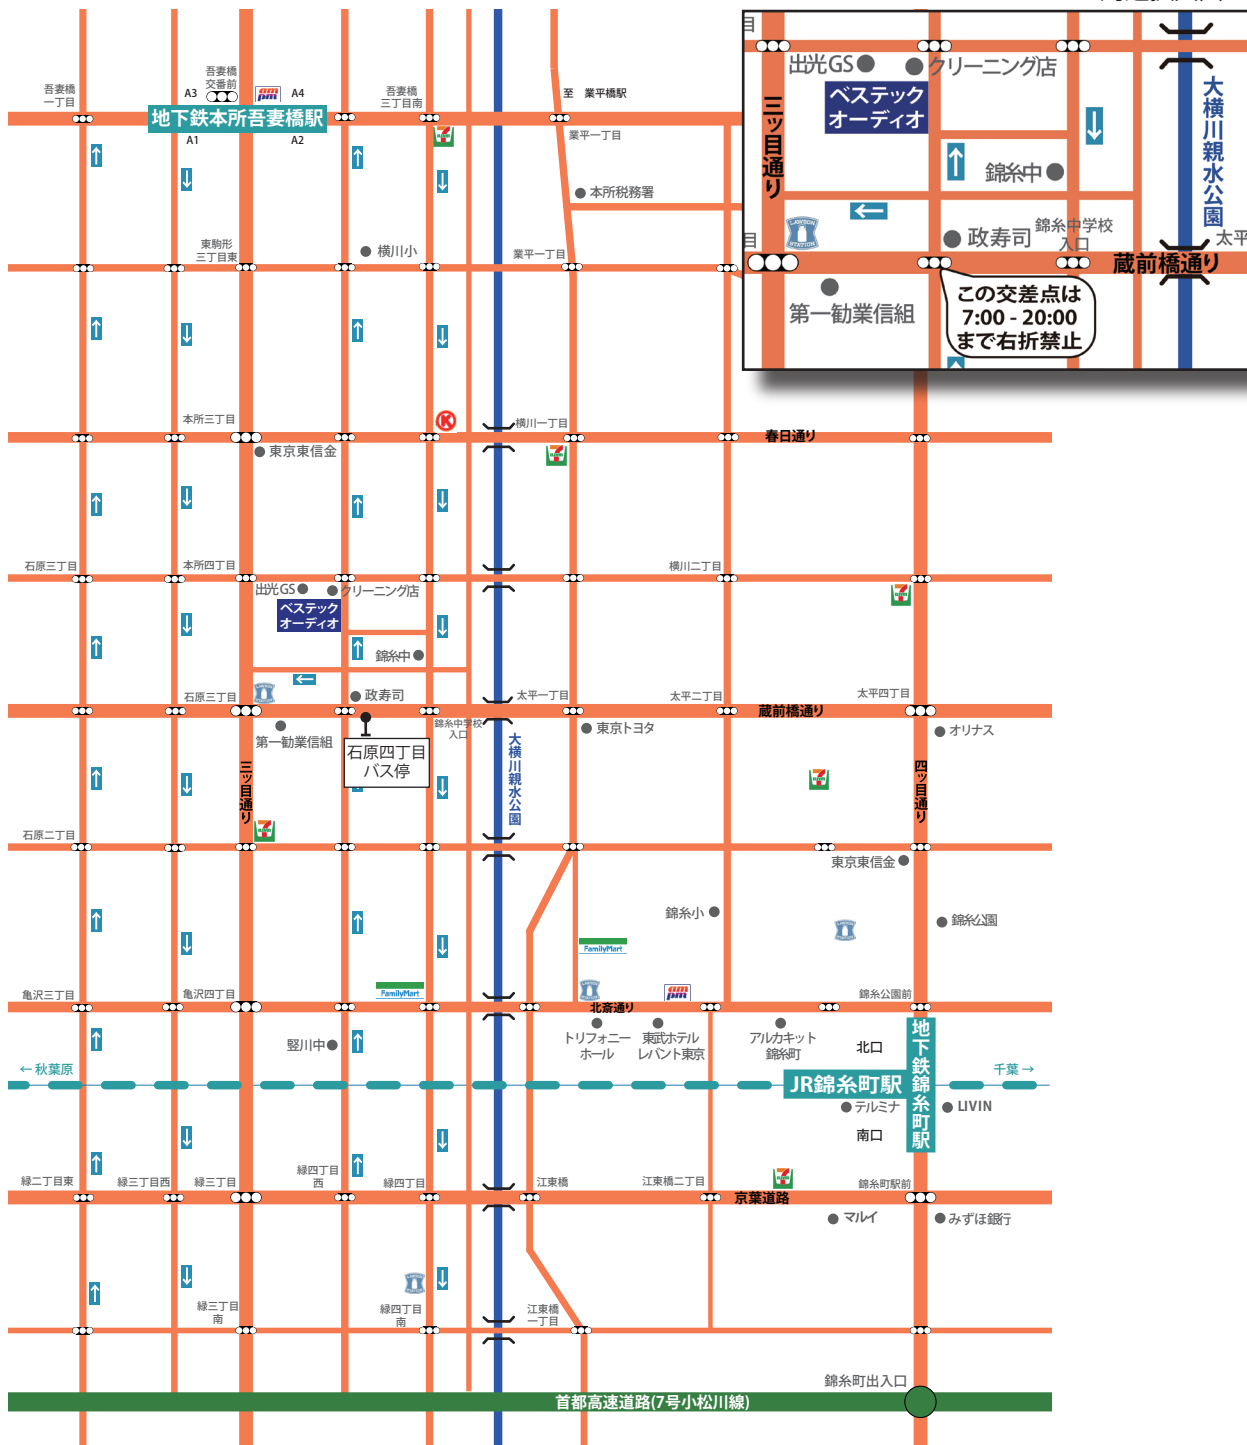

ご案内図

ベストックオーディオ株式会社

〒130-0011 東京都墨田区石原 4-35-12

[http:// www.bestecaudio.com](http://www.bestecaudio.com)

TEL 03-6661-3825 FAX 03-6661-3826

Email: info@bestecaudio.com

周辺拡大図

電車でお越しの場合：

都営地下鉄・浅草線 本所吾妻橋駅より徒歩約 10 分

JR 総武線・錦糸町駅より徒歩約 15 分

都営バス・錦糸町駅北口 1 番・都 02 乗車約 6 分「石原 4 丁目」バス停下車

ベストックオーディオ株式会社

首都高速道路を利用して車でお越しの場合：7号小松川線・錦糸町口を下り錦糸町方面へ。錦糸町駅前交差点を左折、京葉道路へ。緑三丁目交差点を右折、三つ目通りへ。石原三丁目交差点を右折、蔵前橋通りへ。最初の信号を左折、間もなく左側にベストックオーディオが見えてきます。