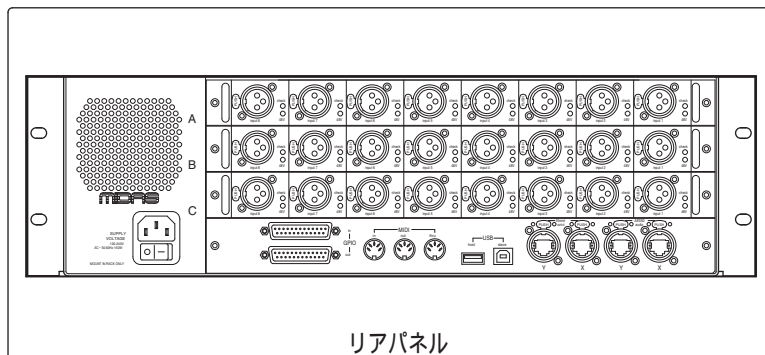

電源電圧 : 100-240V ± 10%
 電源周波数 : 50/60Hz
 消費電力 : 150W
 EIA 19インチラックサイズ : 3U
 本体重量 : 11.6kg

	
種別	XL8 オーディオシステム モジュラー I/Oボックス
形式	DL451
縮尺	1 / 5
作成	20060807
	C

 MIDAS
 CONSOLES JAPAN