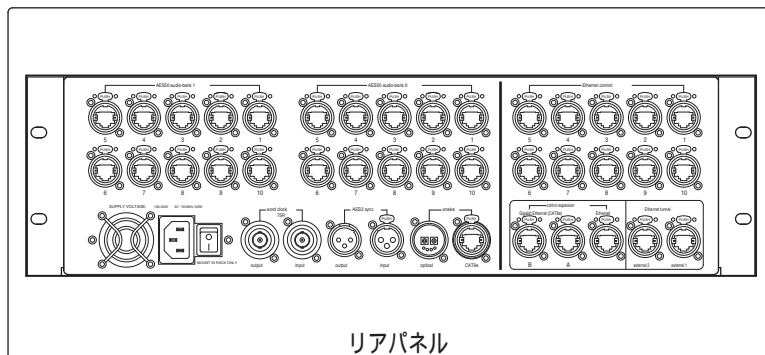

電源電圧 : 100-240V ± 10%  
 電源周波数 : 50/60Hz  
 消費電力 : 100W  
 EIA 19インチラックサイズ : 3U  
 本体重量 : 15kg

種別	XL8 オーディオシステム シグナル ルーター
形式	DL461
縮尺	1 / 5
作成	20060807
	C