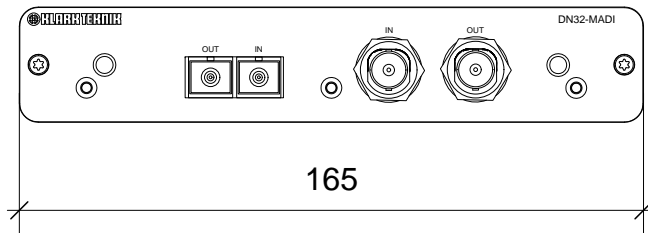

コネクタ : SC-Duplex:2
 : BNC:2
 最大入力数 : 32ch (@48kHz)
 最大出力数 : 32ch (@48kHz)

種別 M32 I/O Card

形式 DN32 MADI

縮尺 1 / 2

作成 201412

C