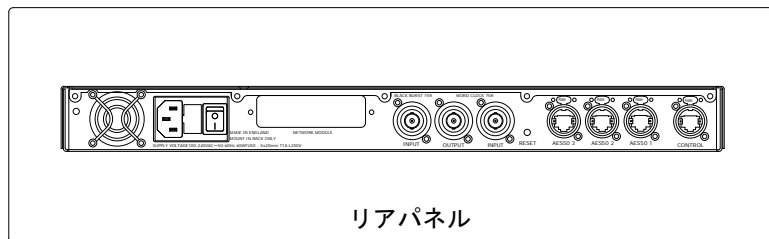

379

483

406

リアパネル

電源電圧 : 100-240V ±10%
 電源周波数 : 50/60Hz
 消費電力 : 50W
 EIA 19インチラックサイズ : 1U
 本体重量 : 5.5kg

種別 ネットワークブリッジ

形式 DN9650

縮尺 1 / 5