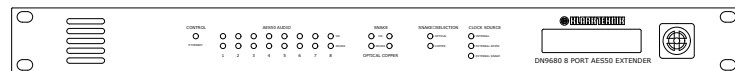

仕様

コネクター: 9 Ethernet RJ-45
1 OpticalCon

AES50 接続: 8 AES50 Port)

SNAKE 接続: 1 EtherCon CAT5e/6

1 OpticalCon Single-mode Fiber

Ethernet Control 接続: 1 EtherCon

クロックソース: 内部、AES50、SNAKE

サンプリング・レート: 48kHz/96kHz、24bit