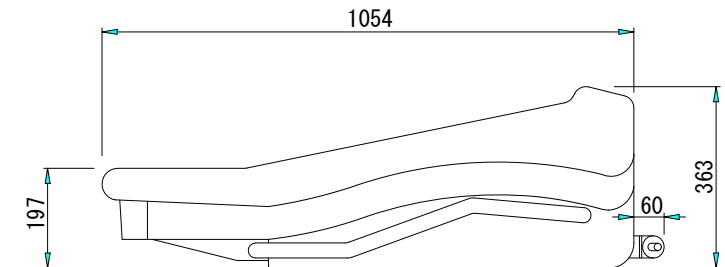

リアパネル

主な仕様

入力数	: 36モノ/4ステレオ
出力数	: 36ダイレクト/24ミックス (AUX/グループ) 8マトリックス 3マスター/3ソロ/6ローカル/1トーク
入カインピーダンス	マイク/ライン : 2k Ω バランス/20k Ω バランス
入力ゲイン	マイク : +15dB~+60dBまで連続可変 マイク+パッド : -10dB~+35dBまで連続可変 ラインレベル : 0dB
最大入力レベル	マイク : +6dBu マイク+パッド : +31dBu ラインレベル : +21dB
周波数特性	マイク-ミックス : 20Hz~20kHz, +0/-1dB
システムノイズ	: -80dB (20Hz~20kHz)
歪率	マイク-ミックス, +60dB : <0.03% (0dBu, 1kHz)
クロストーク	チャンネル-チャンネル : <-90dB, 1kHz
出カインピーダンス	全ライン : 50 Ω 負荷 >600 Ω ヘッドフォン : 負荷 >8 Ω
最大出力レベル	全ライン : +21dBu ヘッドフォン : +21dBu
本体重量	: 188kg
付属電源 P750	サイズ : 19インチラックマウント 3U 電源電圧 : 100-240V AC 50/60Hz 最大入力電流 : 12A 重量 : 11.0kg

種別	HERITAGE シリーズ ミキシングコンソール
形式	HERITAGE 3000-40
縮尺	1 / 15
作成	20051115