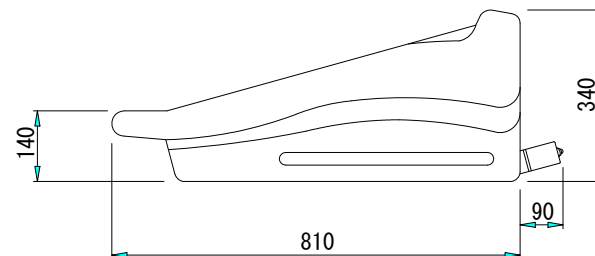

リアパネル

主な仕様

入力数	: 20モノ/4ステレオ
出力数	: 36ダイレクト/10グループ/10AUX/8マトリックス 3マスター/3ソロ/3ローカル/1トーク
入力インピーダンス	マイク/ライン : 2k Ω バランス/20k Ω バランス
入力ゲイン	マイク : +15dB~+60dBまで連続可変 マイク+パッド : -15dB~+30dBまで連続可変 ラインレベル : 0dB
最大入力レベル	マイク : +6dBu マイク+パッド : +31dBu ラインレベル : +21dB
周波数特性	マイク-ミックス : 20Hz~20kHz, +0/-1dB
システムノイズ	: -80dB (20Hz~20kHz)
歪率	マイク-ミックス, +40dB : <0.03% (0dBu, 1kHz)
クロストーク	チャンネル-チャンネル : <-90dB, 1kHz
出力インピーダンス	全ライン : 50 Ω バランス 負荷 >600 Ω ヘッドフォン : 負荷 >8 Ω
最大出力レベル	全ライン : +21dBu ヘッドフォン : +21dBu
本体重量	: 85kg
付属電源 P750	サイズ : 19インチラックマウント 3U 電源電圧 : 100-240V AC 50/60Hz 最大入力電流 : 12A 重量 : 11.0kg

種別 HERITAGE シリーズ
ミキシングコンソール

形式 HERITAGE 1000-24

縮尺 1 / 15

作成 20051115

C