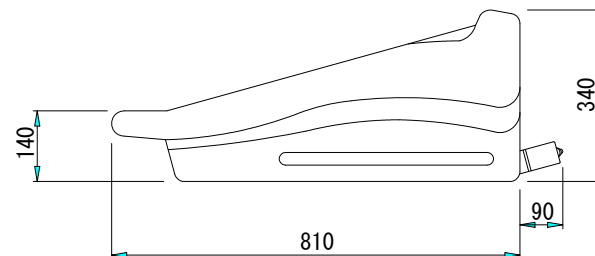

リアパネル

## 主な仕様

入力数	: 28モノ/4ステレオ
出力数	: 36ダイレクト/10グループ/10AUX/8マトリックス 3マスター/3ソロ/3ローカル/1トーク
入力インピーダンス	マイク/ライン : 2k $\Omega$ バランス/20k $\Omega$ バランス
入力ゲイン	マイク : +15dB~+60dBまで連続可変
	マイク+パッド : -15dB~+30dBまで連続可変
	ラインレベル : 0dB
最大入力レベル	マイク : +6dBu
	マイク+パッド : +31dBu
	ラインレベル : +21dB
周波数特性	マイク-ミックス : 20Hz~20kHz, +0/-1dB
システムノイズ	: -80dB (20Hz~20kHz)
歪率	マイク-ミックス, +40dB : <0.03% (0dBu, 1kHz)
クロストーク	チャンネル-チャンネル : <-90dB, 1kHz
出力インピーダンス	全ライン : 50 $\Omega$ バランス 負荷 >600 $\Omega$
	ヘッドフォン : 負荷 >8 $\Omega$
	全ライン : +21dBu
最大出力レベル	ヘッドフォン : +21dBu
	全ライン : +21dBu
	ヘッドフォン : +21dBu
本体重量	: 115kg
付属電源 P750	サイズ : 19インチラックマウント 3U
	電源電圧 : 100-240V AC 50/60Hz
	最大入力電流 : 12A
	重量 : 11.0kg