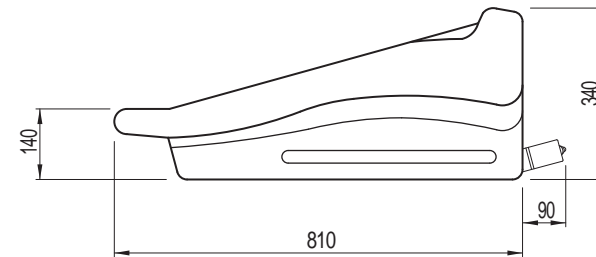

リアパネル

- 主な仕様**
- 入力数 : 36Eノ / 4ステレオ
 - 出力数 : 36イレクト / 10グルーブ / 10AUX / 8トラックス
 - 3マスター / 3ノロ / 3ローカル / 1トーク
 - 入カインピーダンスマイクライン : 2k バランス / 20k バランス
 - 入カゲイン : マイク +15dB~ +60dBまで連続可変
 - マイクパッド : -15dB~ +30dBまで連続可変
 - ラインレベル : 0dB
 - 最大入力レベル : マイク +6dBu
 - マイクパッド : +31dBu
 - ラインレベル : +21dB
 - 周波数特性 : マイクミックス : 20Hz~ 20kHz, +0/-1dB
 - システムノイズ : -80dB (20Hz~ 20kHz)
 - 歪率 : マイクミックス, +40dB : <0.03% (0dBu, 1kHz)
 - クロストークチャンネルチャンネル : <-90dB, 1kHz
 - 出カインピーダンス : 全ライン : 50 バランス 負荷 >600
 - ヘッドフォン : 負荷 >8
 - 最大出力レベル : 全ライン : +21dBu
 - ヘッドフォン : +21dBu
 - 本体重量 : 130kg
 - 付属電源 P750 : サイズ : 19インチラックマウント 3U
 - 電源電圧 : 100-240V AC 50/60Hz
 - 最大入力電流 : 12A
 - 重量 : 11.0kg

種別	HERITAGEシリーズ ミキシングコンソール
形式	HERITAGE 1000-40
縮尺	1 / 15
作成	20051115
C	