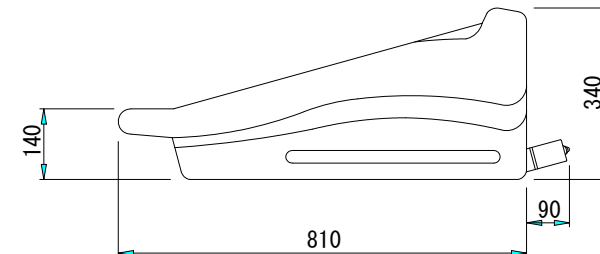

リアパネル

## 主な仕様

入力数	: 36モノ/4ステレオ
出力数	: 36ダイレクト/10グループ/10AUX/8マトリックス 3マスター/3ソロ/3ローカル/1トーク
入ラインピーダンス	マイク/ライン: 2k $\Omega$ バランス/20k $\Omega$ バランス
入力ゲイン	マイク: +15dB~+60dBまで連続可変 マイク+パッド: -15dB~+30dBまで連続可変 ラインレベル: 0dB
最大入力レベル	マイク: +6dBu マイク+パッド: +31dBu ラインレベル: +21dB
周波数特性	マイク-ミックス: 20Hz~20kHz, +0/-1dB
システムノイズ	: -80dB (20Hz~20kHz)
歪率	マイク-ミックス, +40dB: <0.03% (0dBu, 1kHz)
クロストーク	チャンネル-チャンネル: <-90dB, 1kHz
出ラインピーダンス	全ライン: 50 $\Omega$ バランス 負荷 >600 $\Omega$ ヘッドフォン: 負荷 >8 $\Omega$
最大出力レベル	全ライン: +21dBu ヘッドフォン: +21dBu
本体重量	: 130kg
付属電源	P750
	サイズ: 19インチラックマウント 3U 電源電圧: 100-240V AC 50/60Hz 最大入力電流: 12A 重量: 11.0kg