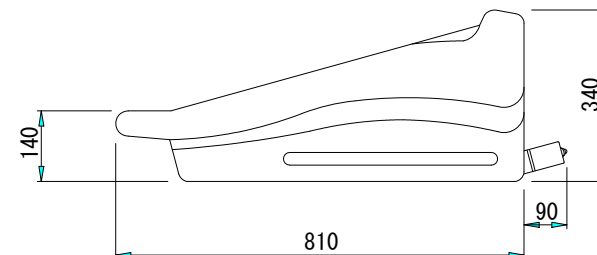

リアパネル

## 主な仕様

入力数	: 44モノ/4ステレオ
出力数	: 36ダイレクト/10グループ/10AUX/8マトリックス 3マスター/3ソロ/3ローカル/1トーク
入力インピーダンス	マイク/ライン : 2k $\Omega$ バランス/20k $\Omega$ バランス
入力ゲイン	マイク : +15dB~+60dBまで連続可変 マイク+パッド : -15dB~+30dBまで連続可変 ラインレベル : 0dB
最大入力レベル	マイク : +6dBu マイク+パッド : +31dBu ラインレベル : +21dB
周波数特性	マイク-ミックス : 20Hz~20kHz, +0/-1dB
システムノイズ	: -80dB (20Hz~20kHz)
歪率	マイク-ミックス, +40dB : <0.03% (0dBu, 1kHz)
クロストーク	チャンネル-チャンネル : <-90dB, 1kHz
出力インピーダンス	全ライン : 50 $\Omega$ バランス 負荷 >600 $\Omega$ ヘッドフォン : 負荷 >8 $\Omega$
最大出力レベル	全ライン : +21dBu ヘッドフォン : +21dBu
本体重量	: 151kg
付属電源 P750	サイズ : 19インチラックマウント 3U 電源電圧 : 100-240V AC 50/60Hz 最大入力電流 : 12A 重量 : 11.0kg

種別	HERITAGE シリーズ ミキシングコンソール
形式	HERITAGE 1000-48
縮尺	1 / 15
作成	20051115
	C