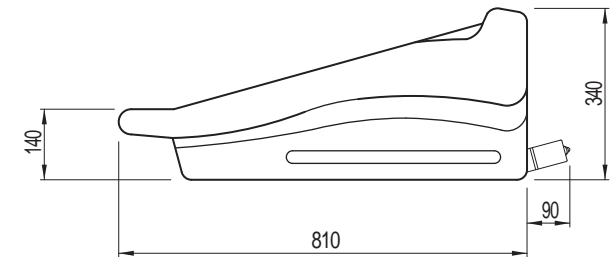

リアパネル

主な仕様

- 入力数 : 52Eノ / 4xテレオ
- 出力数 : 52ダイレクト / 10グループ / 10AUX / 8トラック
- 入カインピーダンス / ライン : 2k バランス / 20k バランス
- 入カゲイン : マイク : +15dB ~ +60dBまで連続可変
- マイクパッド : -15dB ~ +30dBまで連続可変
- ラインレベル : 0dB
- 最大入力レベル : マイク : +6dBu
- マイクパッド : +31dBu
- ラインレベル : +21dB
- 周波数特性 : マイク ミックス : 20Hz ~ 20kHz, +0 / -1dB
- システムノイズ : -80dB (20Hz ~ 20kHz)
- 歪率 : マイク ミックス, +40dB : < 0.03% (0dBu, 1kHz)
- クロストーク : チャンネル - チャンネル : < -90dB, 1kHz
- 出カインピーダンス : 全ライン : 50 バランス 負荷 > 600
- ヘッドフォン : 負荷 > 8
- 最大出力レベル : 全ライン : +21dBu
- ヘッドフォン : +21dBu
- 本体重量 : 160kg
- 付属電源 P750 : サイズ : 19インチラックマウント 3U
- 電源電圧 : 100-240V AC 50/60Hz
- 最大入力電流 : 12A
- 重量 : 11.0kg

種別	HERITAGEシリーズ ミキシングコンソール
形式	HERITAGE 1000-56
縮尺	1 / 15
作成	20051115