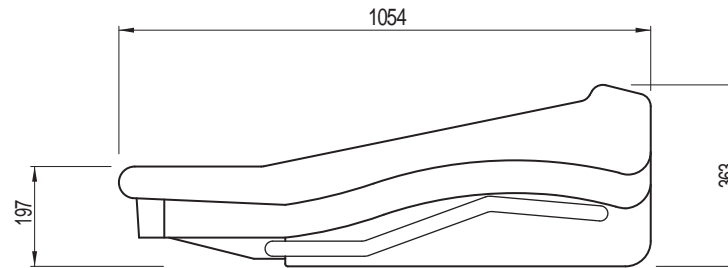

リアパネル

**主な仕様**

入力数	:	16Eノ
出力数	:	167イレクト
入力インピーダンス	マイク /ライン	2k バランス /20k バランス
入力ゲイン	マイク	: +15dB~ +60dBまで連続可変
	マイクパッド	: -10dB~ +35dBまで連続可変
	ラインレベル	: 0dB
最大入力レベル	マイク	: +6dBu
	マイクパッド	: +31dBu
	ラインレベル	: +21dB
周波数特性	マイクミックス	: 20Hz~ 20kHz, +0/-1dB
システムノイズ		: -80dB (20Hz~ 20kHz)
歪率	マイクミックス, +40dB	: <0.03% (0dBu, 1kHz)
クロストーク	チャンネル-チャンネル	: <-90dB, 1kHz
出力インピーダンス	全ライン	: 50 バランス 負荷 >600
最大出力レベル	全ライン	: +21dBu
本体重量		: 64kg
付属電源	P750	サイズ: 19インチラックマウント 3U
		電源電圧: 100-240V AC 50/60Hz
		最大入力電流: 12A
		重量: 11.0kg

種別	HER ITAGEシリーズ 16チャンネルエクステンダー
形式	HER ITAGE 2000-16e
縮尺	1 / 15
作成	20051115