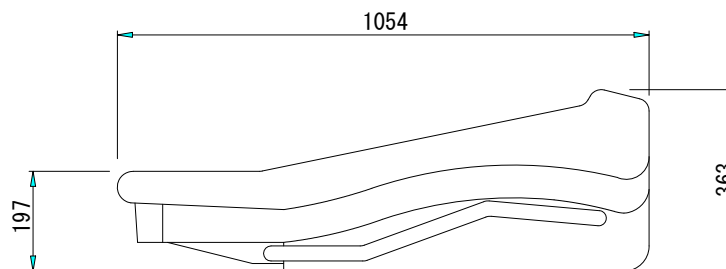

リアパネル

## 主な仕様

入力数	: 16モノ
出力数	: 16ダイレクト
入力インピーダンス	マイク/ライン : 2k $\Omega$ バランス/20k $\Omega$ バランス
入力ゲイン	マイク : +15dB~+60dBまで連続可変 マイク+パッド : -10dB~+35dBまで連続可変 ラインレベル : 0dB
最大入力レベル	マイク : +6dBu マイク+パッド : +31dBu ラインレベル : +21dB
周波数特性	マイク-ミックス : 20Hz~20kHz, +0/-1dB
システムノイズ	: -80dB (20Hz~20kHz)
歪率	マイク-ミックス, +40dB : <0.03% (0dBu, 1kHz)
クロストーク	チャンネル-チャンネル : <-90dB, 1kHz
出力インピーダンス	全ライン : 50 $\Omega$ バランス 負荷 >600 $\Omega$
最大出力レベル	全ライン : +21dBu
本体重量	: 64kg
付属電源	P750
	サイズ : 19インチラックマウント 3U
	電源電圧 : 100-240V AC 50/60Hz
	最大入力電流 : 12A
	重量 : 11.0kg

種別	HERITAGE シリーズ
	16チャンネル エクステンダー
形式	HERITAGE 2000-16e
縮尺	1 / 15
作成	20051115

C