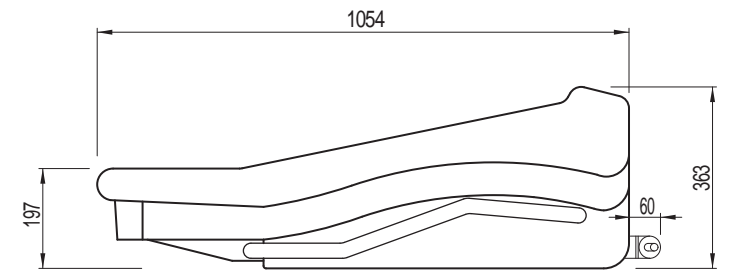

リアパネル

- 主な仕様**
- 入力数 : 20E / 4ステレオ
 - 出力数 : 20ステレオ / 12グループ / 12AUX / 8トラック
 - 入カインピーダンス : 2k バランス / 20k バランス
 - 入力ゲイン : マイク : +15dB~ +60dBまで連続可変
 - マイクパッド : -10dB~ +35dBまで連続可変
 - ラインレベル : 0dB
 - 最大入力レベル : マイク : +6dBu
 - マイクパッド : +31dBu
 - ラインレベル : +21dB
 - 周波数特性 : マイクミックス : 20Hz~ 20kHz, +0/-1dB
 - システムノイズ : -80dB (20Hz~ 20kHz)
 - 歪率 : マイクミックス, +0dB : <0.03% (0dBu, 1kHz)
 - クロストーク : チャンネル チャンネル : <-90dB, 1kHz
 - 出カインピーダンス : 全ライン : 50 バランス 負荷 >600
 - ヘッドフォン : 負荷 >8
 - 最大出力レベル : 全ライン : +21dBu
 - ヘッドフォン : +21dBu
 - 本体重量 : 133kg
 - 付属電源 P750 : サイズ : 19インチラックマウント 3U
 - 電源電圧 : 100-240V AC 50/60Hz
 - 最大入力電流 : 12A
 - 重量 : 11.0kg

種別	HERITAGEシリーズ
	ミキシングコンソール
形式	HERITAGE 2000-24
縮尺	1 / 15
作成	20051115