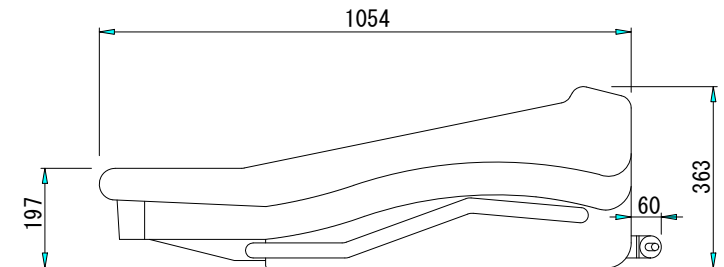

リアパネル

主な仕様

入力数	: 20モノ/4ステレオ
出力数	: 20ダイレクト/12グループ/12AUX/8マトリックス 3マスター/3ソロ/6ローカル/1トーク
入力インピーダンス	マイク/ライン : 2k Ω バランス/20k Ω バランス
入力ゲイン	マイク : +15dB~+60dBまで連続可変 マイク+パッド : -10dB~+35dBまで連続可変 ラインレベル : 0dB
最大入力レベル	マイク : +6dBu マイク+パッド : +31dBu ラインレベル : +21dB
周波数特性	マイク-ミックス : 20Hz~20kHz, +0/-1dB
システムノイズ	: -80dB (20Hz~20kHz)
歪率	マイク-ミックス, +40dB : <0.03% (0dBu, 1kHz)
クロストーク	チャンネル-チャンネル : <-90dB, 1kHz
出力インピーダンス	全ライン : 50 Ω バランス 負荷 >600 Ω ヘッドフォン : 負荷 >8 Ω
最大出力レベル	全ライン : +21dBu ヘッドフォン : +21dBu
本体重量	: 133kg
付属電源 P750	サイズ : 19インチラックマウント 3U 電源電圧 : 100-240V AC 50/60Hz 最大入力電流 : 12A 重量 : 11.0kg

種別	HERITAGE シリーズ ミキシングコンソール
形式	HERITAGE 2000-24
縮尺	1 / 15
作成	20051115