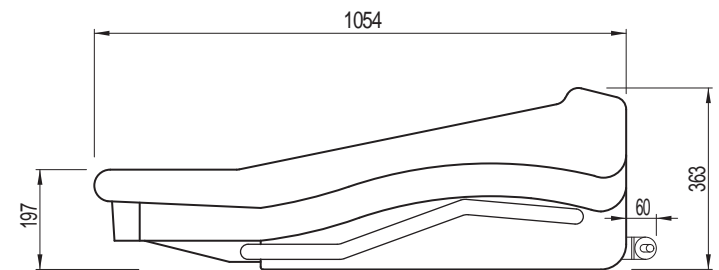

リアパネル

- 主な仕様**
- 入力数 : 28E ノ / 4ステレオ
  - 出力数 : 28E イレクト / 12グループ / 12AUX / 8トラックス  
マスタ - / 3ノロ / 6ローカル / 1トーク
  - 入力インピーダンス : 2k バランス / 20k バランス
  - 入力ゲイン : マイク : +15dB ~ +60dBまで連続可変  
マイクパッド : -10dB ~ +35dBまで連続可変  
ラインレベル : 0dB
  - 最大入力レベル : マイク : +6dBu  
マイクパッド : +31dBu  
ラインレベル : +21dB
  - 周波数特性 : マイクミックス : 20Hz ~ 20kHz, +0 / -1dB
  - システムノイズ : -80dB (20Hz ~ 20kHz)
  - 歪率 : マイクミックス, +40dB : < 0.03% (0dBu, 1kHz)
  - クロストーク : チャンネル チャンネル : < -90dB, 1kHz
  - 出力インピーダンス : 全ライン : 50 バランス 負荷 >600  
ヘッドフォン : 負荷 >8
  - 最大出力レベル : 全ライン : +21dBu  
ヘッドフォン : +21dBu
  - 本体重量 : 155kg
  - 付属電源 P750 : サイズ : 19インチラックマウント 3U  
電源電圧 : 100-240V AC 50/60Hz  
最大入力電流 : 12A  
重量 : 11.0kg

種別	HERITAGEシリーズ ミキシングコンソール
形式	HERITAGE 2000-32
縮尺	1 / 15
作成	20051115