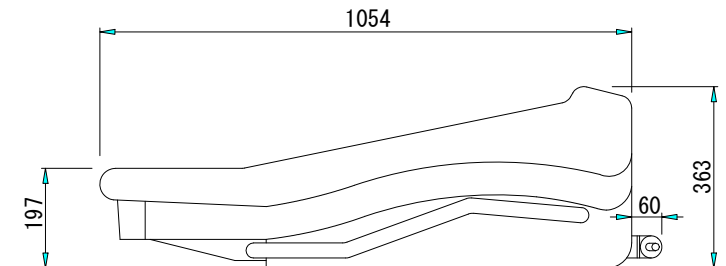

リアパネル

## 主な仕様

入力数	: 28モノ/4ステレオ
出力数	: 28ダイレクト/12グループ/12AUX/8マトリックス 3マスター/3ソロ/6ローカル/1トーク
入カインピーダンス	マイク/ライン : 2k $\Omega$ バランス/20k $\Omega$ バランス
入カゲイン	マイク : +15dB~+60dBまで連続可変 マイク+パッド : -10dB~+35dBまで連続可変 ラインレベル : 0dB
最大入力レベル	マイク : +6dBu マイク+パッド : +31dBu ラインレベル : +21dB
周波数特性	マイク-ミックス : 20Hz~20kHz, +0/-1dB
システムノイズ	: -80dB (20Hz~20kHz)
歪率	マイク-ミックス, +40dB : <0.03% (0dBu, 1kHz)
クロストーク	チャンネル-チャンネル : <-90dB, 1kHz
出カインピーダンス	全ライン : 50 $\Omega$ バランス 負荷 >600 $\Omega$ ヘッドフォン : 負荷 >8 $\Omega$
最大出力レベル	全ライン : +21dBu ヘッドフォン : +21dBu
本体重量	: 155kg
付属電源 P750	サイズ : 19インチラックマウント 3U 電源電圧 : 100-240V AC 50/60Hz 最大入力電流 : 12A 重量 : 11.0kg