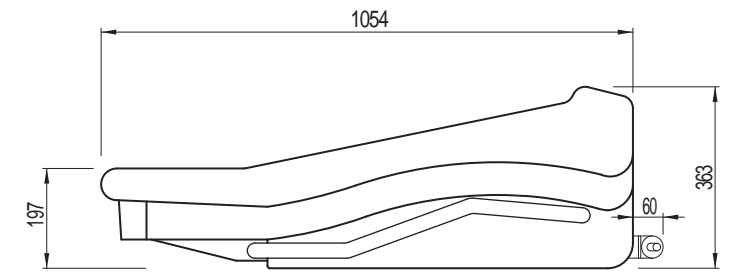

リアパネル

- 主な仕様**
- 入力数 : 36E ノ / 4ステレオ
 - 出力数 : 36E イレクト / 12グループ / 12AUX / 8トラック
 - 入カインピーダンス : 2k バランス / 20k バランス
 - 入力ゲイン : マイク : +15dB~ +60dBまで連続可変
 マイクパッド : -10dB~ +35dBまで連続可変
 ラインレベル : 0dB
 - 最大入力レベル : マイク : +6dBu
 マイクパッド : +31dBu
 ラインレベル : +21dB
 - 周波数特性 : マイクミックス : 20Hz~ 20kHz, +0/-1dB
 - システムノイズ : -80dB (20Hz~ 20kHz)
 - 歪率 : マイクミックス, +40dB : <0.03% (0dBu, 1kHz)
 - クロストーク : チャンネル チャンネル : <-90dB, 1kHz
 - 出カインピーダンス : 全ライン : 50 バランス 負荷 >600
 ヘッドフォン : 負荷 >8
 - 最大出力レベル : 全ライン : +21dBu
 ヘッドフォン : +21dBu
 - 本体重量 : 173kg
 - 付属電源 P750 : サイズ : 19インチラックマウント 3U
 電源電圧 : 100-240V AC 50/60Hz
 最大入力電流 : 12A
 重量 : 11.0kg

種別	HER ITAGEシリーズ ミキシングコンソール
形式	HER ITAGE 2000-40
縮尺	1 / 15
作成	20051115