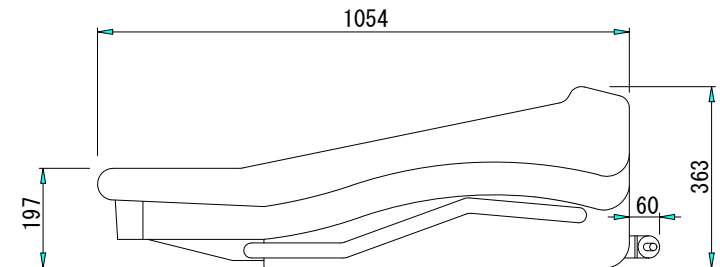

リアパネル

主な仕様

入力数	: 36モノ/4ステレオ
出力数	: 36ダイレクト/12グループ/12AUX/8マトリックス 3マスター/3ソロ/6ローカル/1トーク
入ラインピーダンス	マイク/ライン : 2k Ω バランス/20k Ω バランス
入力ゲイン	マイク : +15dB~+60dBまで連続可変 マイク+パッド : -10dB~+35dBまで連続可変 ラインレベル : 0dB
最大入力レベル	マイク : +6dBu マイク+パッド : +31dBu ラインレベル : +21dB
周波数特性	マイク-ミックス : 20Hz~20kHz, +0/-1dB
システムノイズ	: -80dB (20Hz~20kHz)
歪率	マイク-ミックス, +40dB : <0.03% (0dBu, 1kHz)
クロストーク	チャンネル-チャンネル : <-90dB, 1kHz
出ラインピーダンス	全ライン : 50 Ω バランス 負荷 >600 Ω ヘッドフォン : 負荷 >8 Ω
最大出力レベル	全ライン : +21dBu ヘッドフォン : +21dBu
本体重量	: 173kg
付属電源 P750	サイズ : 19インチラックマウント 3U 電源電圧 : 100-240V AC 50/60Hz 最大入力電流 : 12A 重量 : 11.0kg

種別	HERITAGE シリーズ ミキシングコンソール
形式	HERITAGE 2000-40
縮尺	1 / 15
作成	20051115