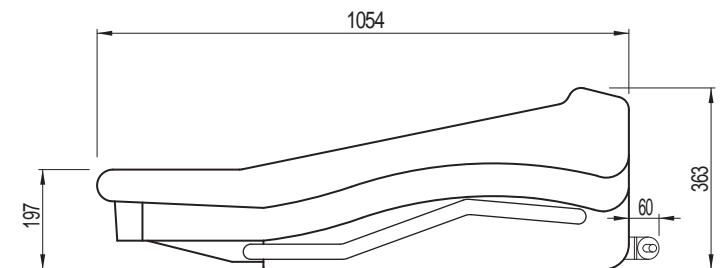

リアパネル

- 主な仕様**
- 入力数 : 44E / 4X テレオ
 - 出力数 : 44E イレクト / 12グループ / 12AUX / 8 トリックス
3マスター / 3ノロ / 6コーカル / 1 トーク
 - 入力インピーダンス マイク ライン : 2k バランス / 20k バランス
 - 入力ゲイン マイク : +15dB ~ +60dB まで連続可変
マイクパッド : -10dB ~ +35dB まで連続可変
ラインレベル : 0dB
 - 最大入力レベル マイク : +6dBu
マイクパッド : +31dBu
ラインレベル : +21dB
 - 周波数特性 マイク ミックス : 20Hz ~ 20kHz, +/- 1dB
 - システムノイズ : -80dB (20Hz ~ 20kHz)
 - 歪率 マイク ミックス, +40dB : < 0.03% (0dBu, 1kHz)
 - クロストーク チャンネル チャンネル : < -90dB, 1kHz
 - 出力インピーダンス 全ライン : 50 バランス 負荷 >600
ヘッドフォン : 負荷 >8
 - 最大出力レベル 全ライン : +21dBu
ヘッドフォン : +21dBu
 - 本体重量 : 200kg
 - 付属電源 P750 サイズ : 19インチラックマウント 3U
電源電圧 : 100-240V AC 50/60Hz
最大入力電流 : 12A
重量 : 11.0kg

種別	HER ITAGE シリーズ ミキシングコンソール
形式	HER ITAGE 2000-48
縮尺	1 / 15
作成	20051115