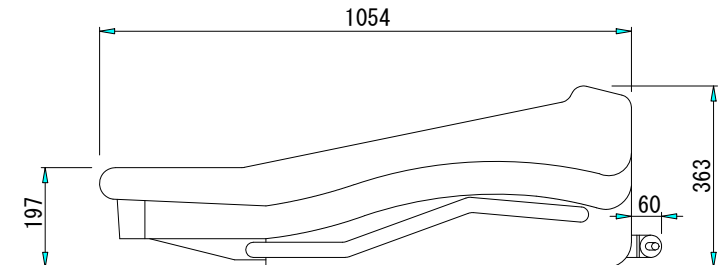

リアパネル

## 主な仕様

入力数	:	44モノ/4ステレオ
出力数	:	44ダイレクト/12グループ/12AUX 8マトリックス 3マスター/3ソロ/6ローカル/1トーク
入カインピーダンス	マイク/ライン	: 2k $\Omega$ バランス/20k $\Omega$ バランス
入カゲイン	マイク	: +15dB~+60dBまで連続可変
	マイク+パッド	: -10dB~+35dBまで連続可変
	ラインレベル	: 0dB
最大入力レベル	マイク	: +6dBu
	マイク+パッド	: +31dBu
	ラインレベル	: +21dB
周波数特性	マイク-ミックス	: 20Hz~20kHz, +0/-1dB
	システムノイズ	: -80dB (20Hz~20kHz)
歪率	マイク-ミックス, +40dB	: <0.03% (0dBu, 1kHz)
クロストーク	チャンネル-チャンネル	: <-90dB, 1kHz
出カインピーダンス	全ライン	: 50 $\Omega$ バランス 負荷 >600 $\Omega$
	ヘッドフォン	: 負荷 >8 $\Omega$
最大出力レベル	全ライン	: +21dBu
	ヘッドフォン	: +21dBu
本体重量		: 200kg
付属電源 P750	サイズ	: 19インチラックマウント 3U
	電源電圧	: 100-240V AC 50/60Hz
	最大入力電流	: 12A
	重量	: 11.0kg

種別	HERITAGE シリーズ
	ミキシングコンソール
形式	HERITAGE 2000-48
縮尺	1 / 15
作成	20051115