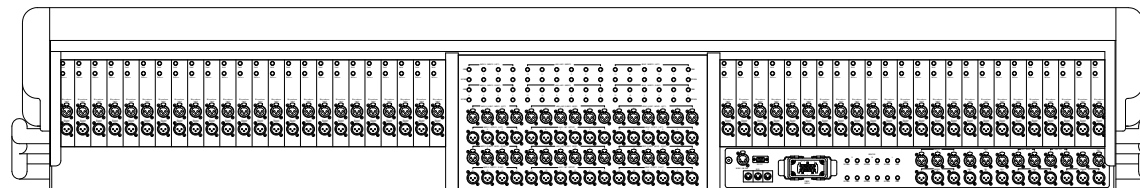

主な仕様

| | |
|-----------|--|
| 入力数 | : 44モノ/4ステレオ |
| 出力数 | : 44ダイレクト/12グループ/12AUX/8マトリックス 3マスター/3ソロ/6ローカル/1トーク |
| 入カインピーダンス | マイク/ライン : 2k Ω バランス/20k Ω バランス |
| 入カゲイン | マイク : +15dB~+60dBまで連続可変 マイク+パッド : -10dB~+35dBまで連続可変 ラインレベル : 0dB |
| 最大入力レベル | マイク : +6dBu マイク+パッド : +31dBu ラインレベル : +21dB |
| 周波数特性 | マイク-ミックス : 20Hz~20kHz, +0/-1dB |
| システムノイズ | : -80dB (20Hz~20kHz) |
| 歪率 | マイク-ミックス, +40dB : <0.03% (0dBu, 1kHz) |
| クロストーク | チャンネル-チャンネル : <-90dB, 1kHz |
| 出カインピーダンス | 全ライン : 50 Ω バランス 負荷 >600 Ω ヘッドフォン : 負荷 >8 Ω |
| 最大出力レベル | 全ライン : +21dBu ヘッドフォン : +21dBu |
| 本体重量 | : 200kg |
| 付属電源 P750 | サイズ : 19インチラックマウント 3U 電源電圧 : 100-240V AC 50/60Hz 最大入力電流 : 12A 重量 : 11.0kg |

リアパネル

| | |
|----|-----------------------------|
| 種別 | HERITAGE シリーズ ミキシングコンソール |
| 形式 | HERITAGE 2000-48 |
| 縮尺 | 1 / 15 |
| 作成 | 20051115 |

C