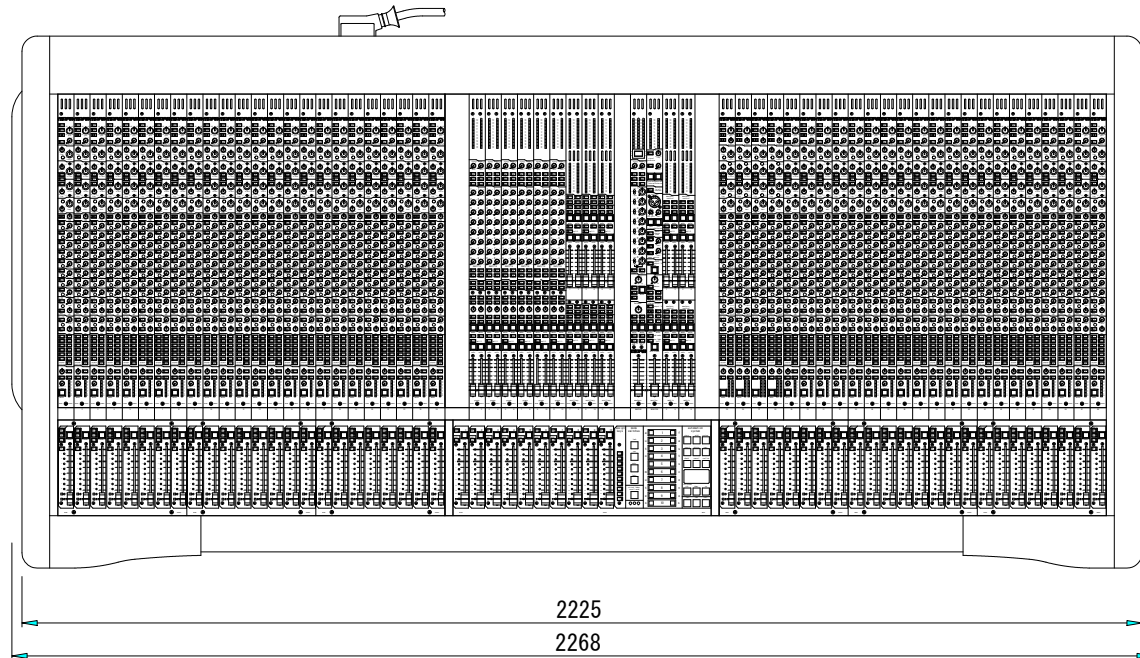

主な仕様

| | |
|-----------|--|
| 入力数 | : 44モノ/4ステレオ |
| 出力数 | : 44ダイレクト/12グループ/12AUX/8マトリックス 3マスター/3ソロ/6ローカル/1トーク |
| 入カインピーダンス | マイク/ライン : 2k Ω バランス/20k Ω バランス |
| 入カゲイン | マイク : +15dB~+60dBまで連続可変 マイク+パッド : -10dB~+35dBまで連続可変 ラインレベル : 0dB |
| 最大入力レベル | マイク : +6dBu マイク+パッド : +31dBu ラインレベル : +21dB |
| 周波数特性 | マイク-ミックス : 20Hz~20kHz, +0/-1dB |
| システムノイズ | : -80dB (20Hz~20kHz) |
| 歪率 | マイク-ミックス, +40dB : <0.03% (0dBu, 1kHz) |
| クロストーク | チャンネル-チャンネル : <-90dB, 1kHz |
| 出カインピーダンス | 全ライン : 50 Ω バランス 負荷 >600 Ω ヘッドフォン : 負荷 >8 Ω |
| 最大出力レベル | 全ライン : +21dBu ヘッドフォン : +21dBu |
| 本体重量 | : 200kg |
| 付属電源 P750 | サイズ : 19インチラックマウント 3U 電源電圧 : 100-240V AC 50/60Hz 最大入力電流 : 12A 重量 : 11.0kg |

リアパネル

| | |
|----|-----------------------------|
| 種別 | HERITAGE シリーズ ミキシングコンソール |
| 形式 | HERITAGE 2000-48 |
| 縮尺 | 1 / 15 |
| 作成 | 20051115 |

C