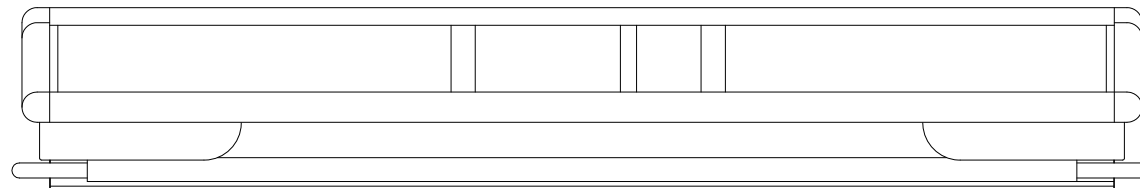

主な仕様

| | |
|-----------|--|
| 入力数 | : 44モノ/4ステレオ |
| 出力数 | : 44ダイレクト/12グループ/12AUX/8マトリックス 3マスター/3ソロ/6ローカル/1トーク |
| 入カインピーダンス | マイク/ライン : 2k Ω バランス/20k Ω バランス |
| 入カゲイン | マイク : +15dB~+60dBまで連続可変 マイク+パッド : -10dB~+35dBまで連続可変 ラインレベル : 0dB |
| 最大入力レベル | マイク : +6dBu マイク+パッド : +31dBu ラインレベル : +21dB |
| 周波数特性 | マイク-ミックス : 20Hz~20kHz, +0/-1dB |
| システムノイズ | : -80dB (20Hz~20kHz) |
| 歪率 | マイク-ミックス, +40dB : <0.03% (0dBu, 1kHz) |
| クロストーク | チャンネル-チャンネル : <-90dB, 1kHz |
| 出カインピーダンス | 全ライン : 50 Ω バランス 負荷 >600 Ω ヘッドフォン : 負荷 >8 Ω |
| 最大出力レベル | 全ライン : +21dBu ヘッドフォン : +21dBu |
| 本体重量 | : 200kg |
| 付属電源 P750 | サイズ : 19インチラックマウント 3U 電源電圧 : 100-240V AC 50/60Hz 最大入力電流 : 12A 重量 : 11.0kg |

リアパネル

| | |
|----|-----------------------------|
| 種別 | HERITAGE シリーズ ミキシングコンソール |
| 形式 | HERITAGE 2000-48 |
| 縮尺 | 1 / 15 |
| 作成 | 20051115 |

C