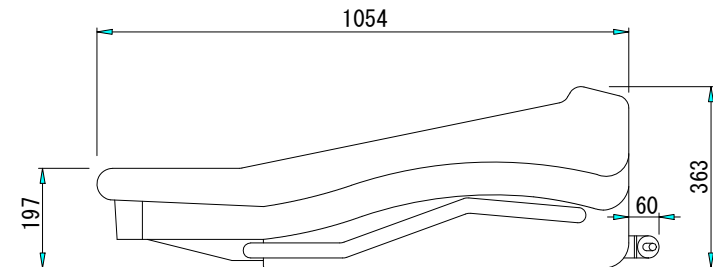

主な仕様

| | |
|-----------|--|
| 入力数 | : 44モノ/4ステレオ |
| 出力数 | : 44ダイレクト/12グループ/12AUX/8マトリックス 3マスター/3ソロ/6ローカル/1トーク |
| 入カインピーダンス | マイク/ライン : 2k Ω バランス/20k Ω バランス |
| 入カゲイン | マイク : +15dB~+60dBまで連続可変 マイク+パッド : -10dB~+35dBまで連続可変 ラインレベル : 0dB |
| 最大入力レベル | マイク : +6dBu マイク+パッド : +31dBu ラインレベル : +21dB |
| 周波数特性 | マイク-ミックス : 20Hz~20kHz, +0/-1dB |
| システムノイズ | : -80dB (20Hz~20kHz) |
| 歪率 | マイク-ミックス, +40dB : <0.03% (0dBu, 1kHz) |
| クロストーク | チャンネル-チャンネル : <-90dB, 1kHz |
| 出カインピーダンス | 全ライン : 50 Ω バランス 負荷 >600 Ω ヘッドフォン : 負荷 >8 Ω |
| 最大出力レベル | 全ライン : +21dBu ヘッドフォン : +21dBu |
| 本体重量 | : 200kg |
| 付属電源 P750 | サイズ : 19インチラックマウント 3U 電源電圧 : 100-240V AC 50/60Hz 最大入力電流 : 12A 重量 : 11.0kg |

リアパネル

| | |
|----|-----------------------------|
| 種別 | HERITAGE シリーズ ミキシングコンソール |
| 形式 | HERITAGE 2000-48 |
| 縮尺 | 1 / 15 |
| 作成 | 20051115 |

C