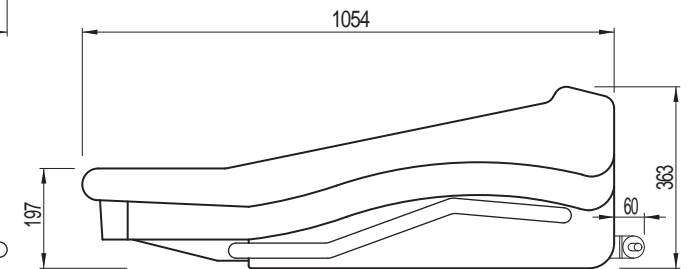

リアパネル

主な仕様

- 入力数 : 60Eノ / 4ステレオ
- 出力数 : 60ステレオ / 127フル-プ / 12AUX / 8トラック
3マスター / 3ノロ / 6D-カル / 1ト-ク
- 入力インピーダンス マイク /ライン : 2k バランス / 20k バランス
- 入力ゲイン マイク : +15dB~ +60dBまで連続可変
マイクパッド : -10dB~ +35dBまで連続可変
ラインレベル : 0dB
- 最大入力レベル マイク : +6dBu
マイクパッド : +31dBu
ラインレベル : +21dB
- 周波数特性 マイクミックス : 20Hz~ 20kHz, +0/-1dB
- システムノイズ : -80dB (20Hz~ 20kHz)
- 歪 率 マイクミックス, +0dB : <0.03% (0dBu, 1kHz)
- クロストーク チャンネル チャンネル : <-90dB, 1kHz
- 出力インピーダンス 全ライン : 50 バランス 負荷 >600
ヘッドフォン : 負荷 >8
- 最大出力レベル 全ライン : +21dBu
ヘッドフォン : +21dBu
- 本体重量 : 245kg
- 付属電源 P750 サイズ : 19インチラックマウント 3U
電源電圧 : 100-240V AC 50/60Hz
最大入力電流 : 12A
重量 : 11.0kg

種別	HERITAGEシリーズ ミキシングコンソール
形式	HERITAGE 2000-64
縮尺	1 / 15
作成	20051115