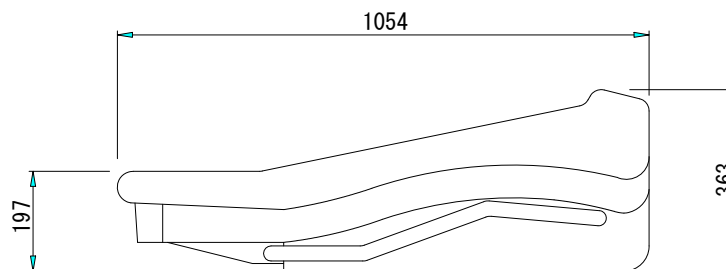

リアパネル

## 主な仕様

入力数	: 16モノ
出力数	: 16ダイレクト
入力インピーダンス	マイク/ライン : 2k $\Omega$ バランス/20k $\Omega$ バランス
入力ゲイン	マイク : +15dB~+60dBまで連続可変 マイク+パッド : -10dB~+35dBまで連続可変 ラインレベル : 0dB
最大入力レベル	マイク : +6dBu マイク+パッド : +31dBu ラインレベル : +21dB
周波数特性	マイク-ミックス : 20Hz~20kHz, +0/-1dB
システムノイズ	: -80dB (20Hz~20kHz)
歪率	マイク-ミックス, +60dB : <0.03% (0dBu, 1kHz)
クロストーク	チャンネル-チャンネル : <-90dB, 1kHz
出力インピーダンス	全ライン : 50 $\Omega$ バランス 負荷 >600 $\Omega$
最大出力レベル	全ライン : +21dBu
本体重量	: 80kg
付属電源	P750
サイズ	: 19インチラックマウント 3U
電源電圧	: 100-240V AC 50/60Hz
最大入力電流	: 12A
重量	: 11.0kg

種別	HERITAGE シリーズ
	16チャンネル エクステンダー
形式	HERITAGE 3000-16e
縮尺	1 / 15
作成	20050625

C