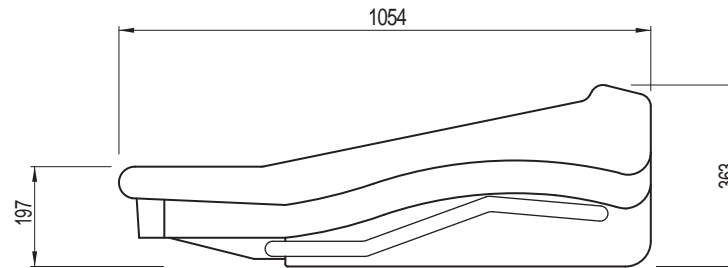

リアパネル

**主な仕様** 入力数 : 16E ノ  
 出力数 : 16ダイレクト  
 入力インピーダンス マイク /ライン : 2k バランス /20k バランス  
 入力ゲイン マイク : +15dB~ +60dBまで連続可変  
 マイク ギャット : -10dB~ +35dBまで連続可変  
 ラインレベル : 0dB  
 最大入力レベル マイク : +6dBu  
 マイク ギャット : +31dBu  
 ラインレベル : +21dB  
 周波数特性 マイク ミックス : 20Hz~ 20kHz, +0/-1dB  
 システムノイズ : -80dB (20Hz~ 20kHz)  
 歪 率 マイク ミックス, +60dB : <0.03% (0dBu, 1kHz)  
 クロストーク チャンネル チャンネル : <-90dB, 1kHz  
 出力インピーダンス 全ライン : 50 バランス 負荷 >600  
 最大出力レベル 全ライン : +21dBu  
 本体重量 : 80kg  
 付属電源 P750 サイズ : 19インチラックマウント 3U  
 電源電圧 : 100-240V AC 50/60Hz  
 最大入力電流 : 12A  
 重量 : 11.0kg

種別	HER ITAGEシリーズ 16チャンネル エクステンダー
形式	HER ITAGE 3000-16e
縮尺	1 / 15
作成	20050625