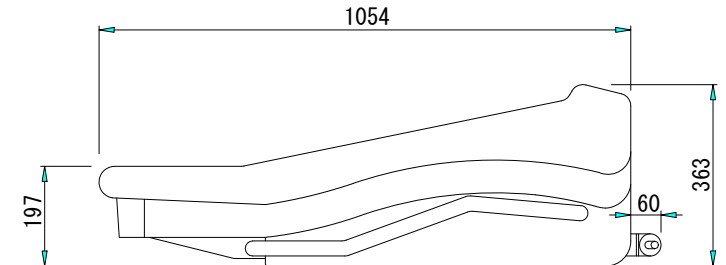

リアパネル

主な仕様

入力数	: 20モノ/4ステレオ
出力数	: 20ダイレクト/24ミックス (AUX/グループ) 8マトリックス 3マスター/3ソロ/6ローカル/1トーク
入カインピーダンス	マイク/ライン : 2k Ω バランス/20k Ω バランス
入カゲイン	マイク : +15dB~+60dBまで連続可変 マイク+パッド : -10dB~+35dBまで連続可変 ラインレベル : 0dB
最大入力レベル	マイク : +6dBu マイク+パッド : +31dBu ラインレベル : +21dB
周波数特性	マイク-ミックス : 20Hz~20kHz, +0/-1dB
システムノイズ	: -80dB (20Hz~20kHz)
歪率	マイク-ミックス, +60dB : <0.03% (0dBu, 1kHz)
クロストークチャンネル-チャンネル	: <-90dB, 1kHz
出カインピーダンス	全ライン : 50 Ω 負荷 >600 Ω ヘッドフォン : 負荷 >8 Ω
最大出力レベル	全ライン : +21dBu ヘッドフォン : +21dBu
本体重量	: 140kg
付属電源 P750	サイズ : 19インチラックマウント 3U 電源電圧 : 100-240V AC 50/60Hz 最大入力電流 : 12A 重量 : 11.0kg

種別 HERITAGE シリーズ
ミキシングコンソール

形式 HERITAGE 3000-24

縮尺 1 / 15

作成 20051115

C