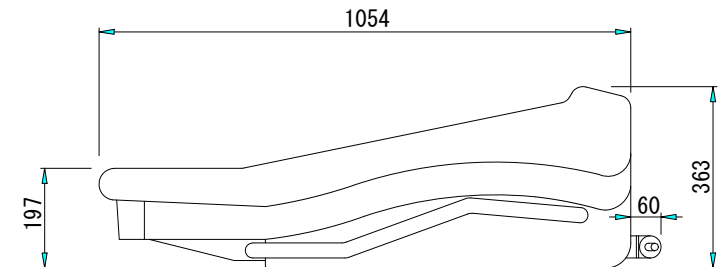

リアパネル

主な仕様

入力数	: 28モノ/4ステレオ
出力数	: 28ダイレクト/24ミックス (AUX/グループ) 8マトリックス 3マスター/3ソロ/6ローカル/1トーク
入カインピーダンス	マイク/ライン : 2k Ω バランス/20k Ω バランス
入力ゲイン	マイク : +15dB~+60dB まで連続可変 マイク+パッド : -10dB~+35dB まで連続可変 ラインレベル : 0dB
最大入力レベル	マイク : +6dBu マイク+パッド : +31dBu ラインレベル : +21dB
周波数特性	マイク-ミックス : 20Hz~20kHz, +0/-1dB
システムノイズ	: -80dB (20Hz~20kHz)
歪率	マイク-ミックス, +60dB : <0.03% (0dBu, 1kHz)
クロストーク	チャンネル-チャンネル : <-90dB, 1kHz
出カインピーダンス	全ライン : 50 Ω 負荷 >600 Ω ヘッドフォン : 負荷 >8 Ω
最大出力レベル	全ライン : +21dBu ヘッドフォン : +21dBu
本体重量	: 165kg
付属電源 P750	サイズ : 19インチラックマウント 3U 電源電圧 : 100-240V AC 50/60Hz 最大入力電流 : 12A 重量 : 11.0kg

種別 HERITAGE シリーズ
ミキシングコンソール

形式 HERITAGE 3000-32

縮尺 1 / 15

作成 20051115