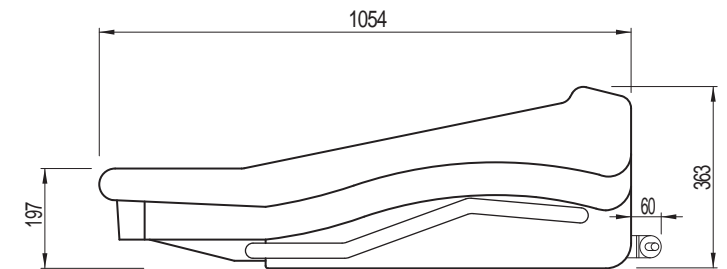

リアパネル

主な仕様 入力数 : 36Eノ / 4ステレオ
 出力数 : 36ダイレクト / 2バス (AUXグループ) / 8トラックス
 マスター / 3ノ / 10ノ / カル / トーク
 入力インピーダンス マイク / ライン : 2k バランス / 20k バランス
 入力ゲイン マイク : +15dB~ +60dBまで連続可変
 マイク / パッド : -10dB~ +35dBまで連続可変
 ラインレベル : 0dB
 最大入力レベル マイク : +6dBu
 マイク / パッド : +31dBu
 ラインレベル : +21dB
 周波数特性 マイク / ミックス : 20Hz~ 20kHz, +0/-1dB
 システムノイズ : -80dB (20Hz~ 20kHz)
 歪 率 マイク / ミックス : +60dB
 クロストーク チャンネル / チャンネル : <-90dB, 1kHz
 出力インピーダンス 全ライン : 50 負荷 >600
 ヘッドフォン : 負荷 >8
 最大出力レベル 全ライン : +21dBu
 ヘッドフォン : +21dBu
 本体重量 : 188kg
 付属電源 P750 サイズ : 19インチラックマウント 3U
 電源電圧 : 100-240V AC 50/60Hz
 最大入力電流 : 12A
 重量 : 11.0kg

種別	HERITAGEシリーズ ミキシングコンソール
形式	HERITAGE 3000-40
縮尺	1 / 15
作成	20051115