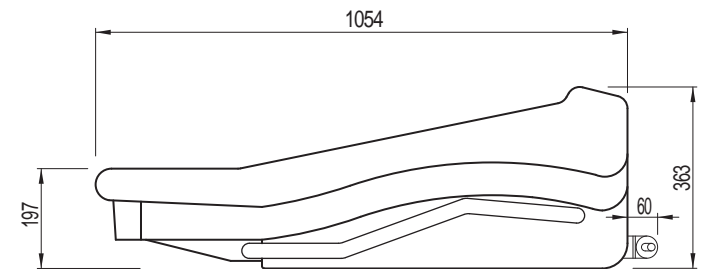

リアパネル

- 主な仕様**
- 入力数 : 52E / 42テレオ
  - 出力数 : 52ダイレクト/2ミックス(AUXグループ)/8トラック  
3マスター / 3ノロ / 6ローカル / 1トーク
  - 入力インピーダンスマイクライン : 2k バランス / 20k バランス
  - 入力ゲイン マイク : +15dB~ +60dBまで連続可変  
マイクパッド : -10dB~ +35dBまで連続可変  
ラインレベル : 0dB
  - 最大入力レベル マイク : +6dBu  
マイクパッド : +31dBu  
ラインレベル : +21dB
  - 周波数特性 マイクミックス : 20Hz~ 20kHz, +0/-1dB
  - システムノイズ : -80dB (20Hz~ 20kHz)
  - 歪率 マイクミックス, +60dB : <0.03% (0dBu, 1kHz)
  - クロストーク チャンネル チャンネル : <-90dB, 1kHz
  - 出力インピーダンス 全ライン : 50 負荷 >60  
ヘッドフォン : 負荷 >8
  - 最大出力レベル 全ライン : +21dBu  
ヘッドフォン : +21dBu
  - 本体重量 : 253kg
  - 付属電源 P750 サイズ : 19インチラックマウント 3U  
電源電圧 : 100-240V AC 50/60Hz  
最大入力電流 : 12A  
重量 : 11.0kg

種別	HERITAGEシリーズ ミキシングコンソール
形式	HERITAGE 3000-56
縮尺	1 / 15
作成	20051115