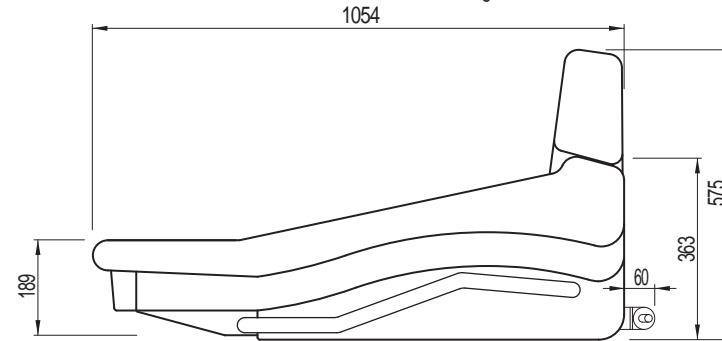

リアパネル

- 主な仕様**
- 入力数 : 52Eノ / 4双テレオ
 - 出力数 : 52ダイレクト / 2ミックス (AUXグループ) / 双テレオAUX
 - 8トラックス / 双スター / 3/ロ / 4ロ-カル / 1ト-ク
 - 入力インピーダンス マイク / ライン : 2k バランス / 20k バランス
 - 入力ゲイン マイク : +15dB~ +60dBまで連続可変
 - マイク / パッド : -10dB~ +35dBまで連続可変
 - ラインレベル : 0dB
 - 最大入力レベル マイク : +6dBu
 - マイク / パッド : +31dBu
 - ラインレベル : +21dB
 - 周波数特性 マイク / ミックス : 20Hz~ 20kHz, +/-1dB
 - システムノイズ : -80dB (20Hz~ 20kHz)
 - 歪 率 マイク / ミックス, +60dB : <0.03% (0dBu, 1kHz)
 - クロストーク チャンネル / チャンネル : <-90dB, 1kHz
 - 出力インピーダンス 全ライン : 50 バランス 負荷 >600
 - ヘッドフォン : 負荷 >8
 - 最大出力レベル 全ライン : +21dBu
 - ヘッドフォン : +21dBu
 - 本体重量 : 293kg
 - 付属電源 P750 サイズ : 19インチラックマウント 3U
 - 電源電圧 : 100-240V AC 50/60Hz
 - 最大入力電流 : 12A
 - 重量 : 11.0kg

種別	HER ITAGEシリーズ ミキシングコンソール
形式	HER ITAGE 4000-56
縮尺	1 / 15
作成	20051115

C