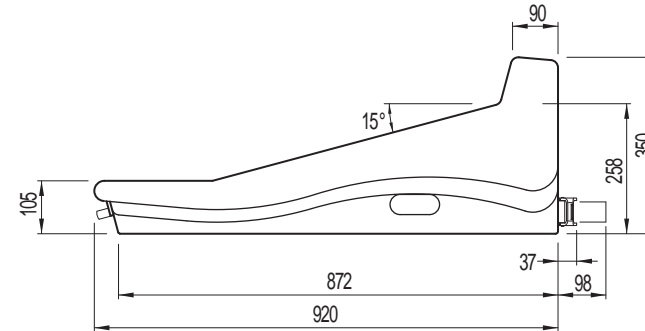

リアパネル

- 主な仕様**
- 入力数 : 24Eノ / 4ステレオ
 - 出力数 : 8オーディオグループ / 12AUX / 6マトリックス
3マスター / 3ローカル / 1トーク外部
 - 入力インピーダンス : マイク / ライン : 2k バランス / 20k バランス
 - 入力ゲイン : マイク : +15dB ~ +60dBで連続可変
マイクパッド : -15dB ~ +30dBで連続可変
 - 最大入力レベル : マイク : +6dBu
マイクパッド : +31dBu
ラインレベル : +21dBu
 - 周波数特性 : マイクミックス, +40dB : 20Hz ~ 20kHz, +0/-1dB
 - システムノイズ : -80dB (20Hz ~ 20kHz)
 - 歪率 : マイクミックス, +40dB : 0.03% (0dBu, 1kHz)
 - クロストーク : チャンネル : -90dB, 1kHz
 - 出力インピーダンス : 全ライン : 50
 - 最大出力レベル : ヘッドフォン : 8
全ライン : +21dBu
ヘッドフォン : +21dBu
 - 本体重量 : 71kg
 - 付属電源 : L3750 サイズ : 19インチラックマウント 2U
電源電圧 / 消費電力 / 重量 : 100-240V AC / 373W / 13kg

種別	LEGENDシリーズ ミキシングコンソール
形式	LEGEND 3000-28
縮尺	1 / 15
作成	20030411