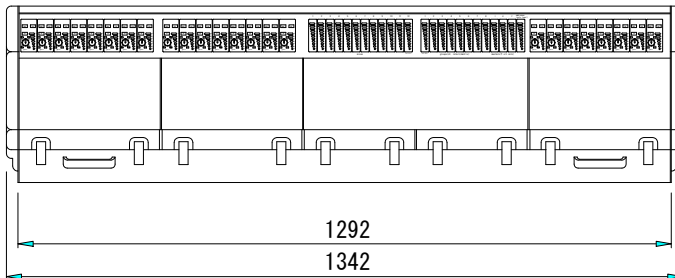

主な仕様

入力数	:	24モノ/4ステレオ
出力数	:	8オーディオグループ/12AUX/6マトリックス 3マスター/3ローカル/1トーク外部
入カインピーダンス	マイク/ライン	: 2k Ω バランス/20k Ω バランス
入力ゲイン	マイク	: +15dB~+60dBまで連続可変
	マイク+パッド	: -15dB~+30dBまで連続可変
	ラインレベル	: 0dB
最大入力レベル	マイク	: +6dBu
	マイク+パッド	: +31dBu
	ラインレベル	: +21dBu
周波数特性	マイク-ミックス, +40dB	: 20Hz~20kHz, +0/-1dB
	システムノイズ	: -80dB (20Hz~20kHz)
歪率	マイク-ミックス, +40dB	: 0.05% (0dBu, 1kHz)
クロストーク	チャンネル-チャンネル	: -90dB, 1kHz
出カインピーダンス	全ライン	: 50 Ω
	ヘッドフォン	: 8 Ω
最大出力レベル	全ライン	: +21dBu
	ヘッドフォン	: +21dBu
本体重量		: 71kg
付属電源	L3750	サイズ: 19インチラックマウント 2U
		電源電圧/消費電力/重量: 100~240V AC / 375W / 13kg

リアパネル

種別	LEGEND シリーズ ミキシングコンソール
形式	LEGEND 3000-28
縮尺	1 / 15
作成	20030411

C