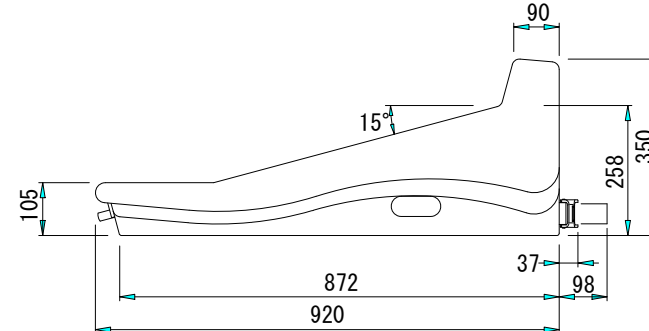

主な仕様

入力数	:	24モノ/4ステレオ
出力数	:	8オーディオグループ/12AUX/6マトリックス 3マスター/3ローカル/1トーク外部
入カインピーダンス	マイク/ライン	: 2k Ω バランス/20k Ω バランス
入力ゲイン	マイク	: +15dB~+60dBまで連続可変
	マイク+パッド	: -15dB~+30dBまで連続可変
	ラインレベル	: 0dB
最大入力レベル	マイク	: +6dBu
	マイク+パッド	: +31dBu
	ラインレベル	: +21dBu
周波数特性	マイク-ミックス, +40dB	: 20Hz~20kHz, +0/-1dB
	システムノイズ	: -80dB (20Hz~20kHz)
歪率	マイク-ミックス, +40dB	: 0.05% (0dBu, 1kHz)
クロストーク	チャンネル-チャンネル	: -90dB, 1kHz
出カインピーダンス	全ライン	: 50 Ω
	ヘッドフォン	: 8 Ω
最大出力レベル	全ライン	: +21dBu
	ヘッドフォン	: +21dBu
本体重量		: 71kg
付属電源	L3750	サイズ: 19インチラックマウント 2U
		電源電圧/消費電力/重量: 100~240V AC / 375W / 13kg

リアパネル

種別	LEGEND シリーズ ミキシングコンソール
形式	LEGEND 3000-28
縮尺	1 / 15
作成	20030411

C