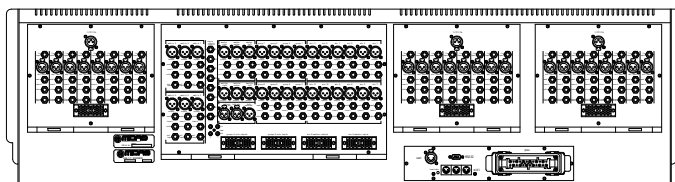

主な仕様

入力数	:	24モノ/4ステレオ
出力数	:	8オーディオグループ/12AUX/6マトリックス 3マスター/3ローカル/1トーク外部
入カインピーダンス	マイク/ライン	: 2k Ω バランス/20k Ω バランス
入力ゲイン	マイク	: +15dB~+60dBまで連続可変
	マイク+パッド	: -15dB~+30dBまで連続可変
	ラインレベル	: 0dB
最大入力レベル	マイク	: +6dBu
	マイク+パッド	: +31dBu
	ラインレベル	: +21dBu
周波数特性	マイク-ミックス, +40dB	: 20Hz~20kHz, +0/-1dB
	システムノイズ	: -80dB (20Hz~20kHz)
歪率	マイク-ミックス, +40dB	: 0.05% (0dBu, 1kHz)
クロストーク	チャンネル-チャンネル	: -90dB, 1kHz
出カインピーダンス	全ライン	: 50 Ω
	ヘッドフォン	: 8 Ω
最大出力レベル	全ライン	: +21dBu
	ヘッドフォン	: +21dBu
本体重量		: 71kg
付属電源	L3750	サイズ: 19インチラックマウント 2U
		電源電圧/消費電力/重量: 100~240V AC / 375W / 13kg

リアパネル

種別	LEGEND シリーズ ミキシングコンソール
形式	LEGEND 3000-28
縮尺	1 / 15
作成	20030411

C