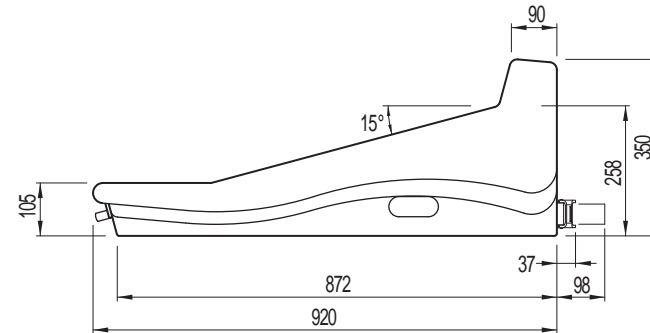

リアパネル

- 主な仕様**
- 入力数 : 32E / 4ステレオ
 - 出力数 : 8オーディオグループ / 12AUX / 6トラックス
 - 入ライン : 3マスター / 3ローカル / 1トーク外部
 - 入ライン : 2k バランス / 20k バランス
 - 入力ゲイン : マイク : +15dB~ +60dBまで連続可変
 - マイクパッド : -15dB~ +30dBまで連続可変
 - ラインレベル : 0dB
 - 最大入力レベル : マイク : +6dBu
 - マイクパッド : +31dBu
 - ラインレベル : +21dBu
 - 周波数特性 : マイクミックス, +40dB : 20Hz~ 20kHz, +/-1dB
 - システムノイズ : -80dB (20Hz~ 20kHz)
 - 歪率 : マイクミックス, +40dB : 0.03% (0dBu, 1kHz)
 - クロストークチャンネル : -90dB, 1kHz
 - 出ライン : 50
 - ヘッドフォン : 8
 - 最大出力レベル : 全ライン : +21dBu
 - ヘッドフォン : +21dBu
 - 本体重量 : 85kg
 - 付属電源 : L3750
 - サイズ : 19インチラックマウント 2U
 - 電源電圧 / 消費電力 / 重量 : 100~ 240V AC / 375W / 13kg

種別	LEGENDシリーズ ミキシングコンソール
形式	LEGEND 3000-36
縮尺	1 / 15
作成	20030411