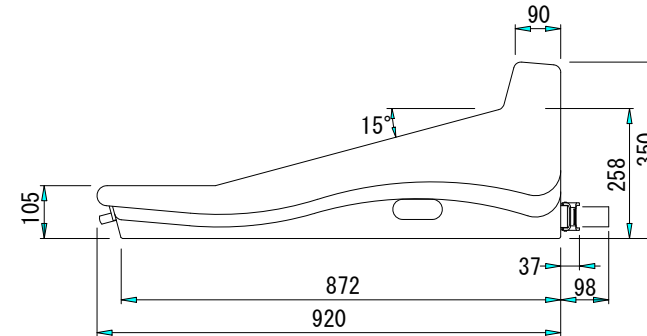

リアパネル

## 主な仕様

入力数	:	32モノ/4ステレオ
出力数	:	8オーディオグループ/12AUX/6マトリックス 3マスター/3ローカル/1トーク外部
入力インピーダンス	マイク/ライン	: 2k $\Omega$ バランス/20k $\Omega$ バランス
入力ゲイン	マイク	: +15dB~+60dBまで連続可変
	マイク+パッド	: -15dB~+30dBまで連続可変
	ラインレベル	: 0dB
最大入力レベル	マイク	: +6dBu
	マイク+パッド	: +31dBu
	ラインレベル	: +21dBu
周波数特性	マイク-ミックス, +40dB	: 20Hz~20kHz, +0/-1dB
システムノイズ		: -80dB (20Hz~20kHz)
歪率	マイク-ミックス, +40dB	: 0.05% (0dBu, 1kHz)
クロストーク	チャンネル-チャンネル	: -90dB, 1kHz
出力インピーダンス	全ライン	: 50 $\Omega$
	ヘッドフォン	: 8 $\Omega$
	全ライン	: +21dBu
最大出力レベル	ヘッドフォン	: +21dBu
本体重量		: 85kg
付属電源	L3750	サイズ : 19インチラックマウント 2U
		電源電圧/消費電力/重量 : 100~240V AC / 375W / 13kg

種別	LEGEND シリーズ ミキシングコンソール
形式	LEGEND 3000-36
縮尺	1 / 15
作成	20030411

C