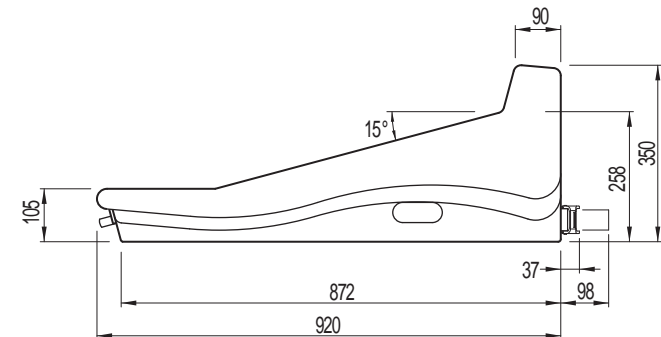

リアパネル

- 主な仕様**
- 入力数 : 48Eノ / 4ステレオ
 - 出力数 : 8オーディオグループ / 12AUX / 6マトリックス
 - 入力インピーダンス : マイクライン : 2k バランス / 20k バランス
 - 入力ゲイン : マイク : +15dB ~ +60dBまで連続可変
 - 最大入力レベル : マイク : +6dBu
 - 周波数特性 : マイクミックス, +40dB : 20Hz ~ 20kHz, +0 / -1dB
 - システムノイズ : -80dB (20Hz ~ 20kHz)
 - 歪率 : マイクミックス, +40dB : 0.05% (0dBu, 1kHz)
 - クロストーク : チャンネル-チャンネル : -90dB, 1kHz
 - 出力インピーダンス : 全ライン : 50
 - 最大出力レベル : ヘッドフォン : 8
 - 本体重量 : 114kg
 - 付属電源 : L3750
 - 電源電圧 / 消費電力 / 重量 : 100 ~ 240V AC / 375W / 13kg

種別	LEGENDシリーズ ミキシングコンソール
形式	LEGEND 3000-52
縮尺	1 / 15
作成	20030411