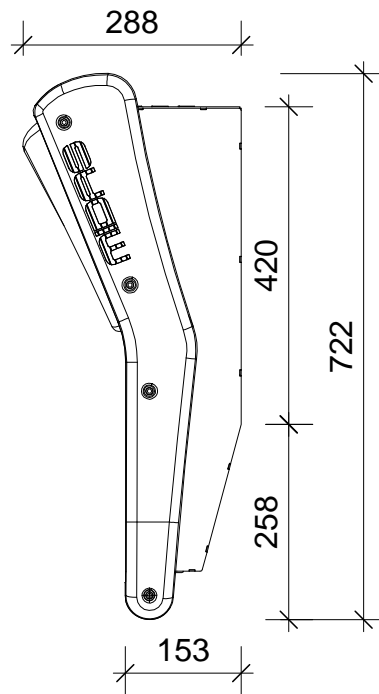

685

722

288

420

722

258

153

仕様

PRO1 コントロール・サーフェス

フェーダ数 : 入力フェーダ=8、出力フェーダ=2、
VCAフェーダ=8

入力コネクタ : アナログ:24ch AES-3 : 2

出力コネクタ : アナログ:24ch AES-3 : 3

操作パネル表示 : カラーTFTディスプレイ×1

電源 : ドローア式電源×1

電源電圧 : 100-240V

電源周波数 : 50/60Hz

消費電力 : 400W×1

本体重量 : 21.5kg

種別 デジタル オーディオ システム
オーディオ ミキシングコンソール

形式 PRO 1

縮尺 1 / 10

作成 20120815

B