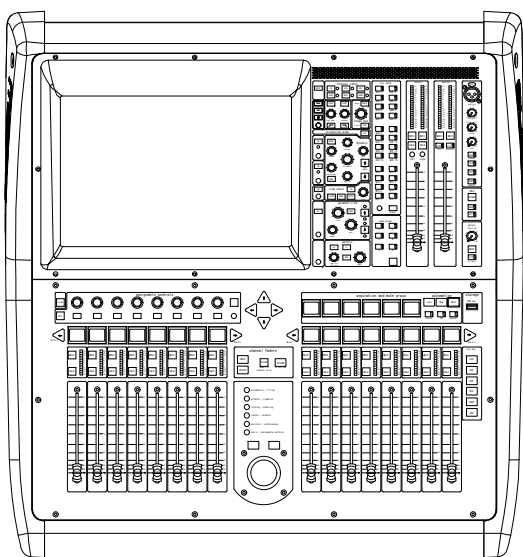

685

722

288

420

722

258

153

仕様

PRO1 コントロール・サーフェス

フェーダ数 : 入力フェーダ=8、出力フェーダ=2、
VCAフェーダ=8

入力コネクタ : アナログ:24ch AES-3 : 2

出力コネクタ : アナログ:24ch AES-3 : 3

操作パネル表示 : カラーTFTディスプレイ×1

電源 : ドローア式電源×1

電源電圧 : 100-240V

電源周波数 : 50/60Hz

消費電力 : 400W×1

本体重量 : 21.5kg

種別 デジタル オーディオ システム
オーディオ ミキシングコンソール

形式 PRO 1

縮尺 1 / 10

作成 20120815

B