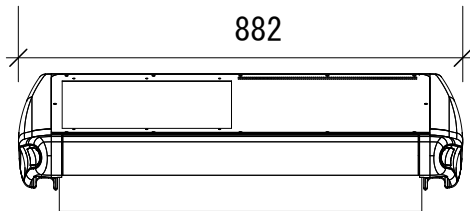

リアパネル

735

286

882

PRO2C コントロール・サーフェス

フェーダ数 : 入力フェーダ=8、出力フェーダ=4、
VCAフェーダ=8

その他入力 : トークバックマイクコネクタ

操作パネル表示 : カラーTFTディスプレイ×1

電源 : 二重化電源組込

電源電圧 : 100-240V

電源周波数 : 50/60Hz

消費電力 : 450W × 2

本体重量 : 37kg

種別 PRO 2C オーディオシステム
コントロールセンタ

形式 PRO 2C

縮尺 1 / 15