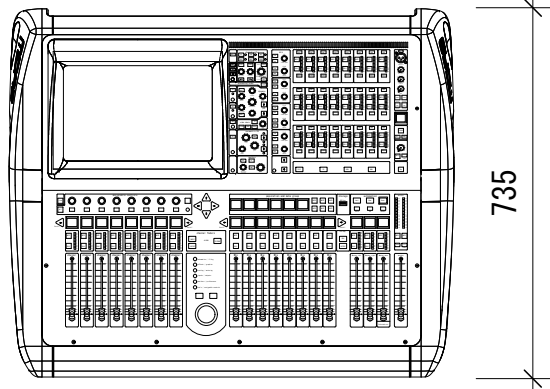

リアパネル

735

286

882

PRO2C コントロール・サーフェス

フェーダ数 : 入力フェーダ=8、出力フェーダ=4、
VCAフェーダ=8

その他入力 : トークバックマイクコネクタ

操作パネル表示 : カラーTFTディスプレイ×1

電源 : 二重化電源組込

電源電圧 : 100-240V

電源周波数 : 50/60Hz

消費電力 : 450W × 2

本体重量 : 37kg

種別 PRO 2C オーディオシステム
コントロールセンタ

形式 PRO 2C

縮尺 1 / 15