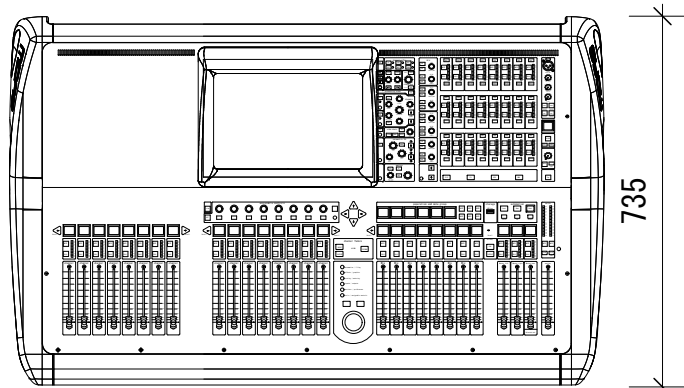

リアパネル

1180

735

285

PRO2 コントロール・サーフェス

フェーダ数 : 入力フェーダ=16、出力フェーダ=4、
VCAフェーダ=8

その他入力 : トークバックマイクコネクタ

操作パネル表示 : カラーTFTディスプレイ×1

電源 : 二重化電源組込

電源電圧 : 100-240V

電源周波数 : 50/60Hz

消費電力 : 450W×2

本体重量 : 46kg

種別 PRO 2 オーディオシステム
コントロールセンタ

形式 PRO 2

縮尺 1 / 15