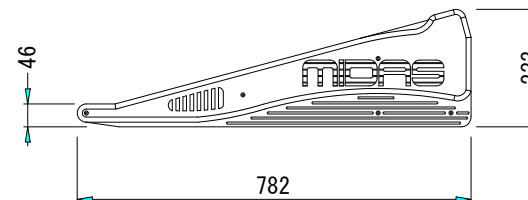

リアパネル

## 主な仕様

入力数	:	40モノ/8ステレオ
出力数	:	40ダイレクト/8グループ/8AUX 4マトリックス/3マスター/3ソロ/1トーク
入力インピーダンス	マイク/ライン	: 1.5k $\Omega$ バランス/10k $\Omega$ バランス
入力ゲイン	マイク	: +15dB~+60dBまで連続可変
	マイク+パッド	: 0dB~+45dBまで連続可変
	ライン(モノ)	: 0dB~+45dBまで連続可変
	ライン(ステレオ)	: off~+20dBまで連続可変
最大入力レベル	マイク	: +6dBu
	マイク+パッド	: +21dBu
	ライン(モノ)	: +21dB
	ライン(ステレオ)	: +26dBu
	マイク-ミックス	: 20Hz~20kHz, +0/-1dB
周波数特性		: -80dB (20Hz~20kHz)
システムノイズ		: <0.03% (0dBu, 1kHz)
歪率	マイク-ミックス, +40dB	: <0.03% (0dBu, 1kHz)
クロストーク	チャンネル-チャンネル	: <-90dB, 1kHz
出力インピーダンス	全ライン	: 50 $\Omega$ バランス
	ヘッドフォン	: >100 $\Omega$
最大出力レベル	全ライン	: +21dBu
	ヘッドフォン	: +21dBu
電源電圧		: 100~230V AC
本体重量		: 75kg

種別 VERONA シリーズ  
ミキシングコンソール

形式 Verona 480

縮尺 1 / 15

作成 20050607

C