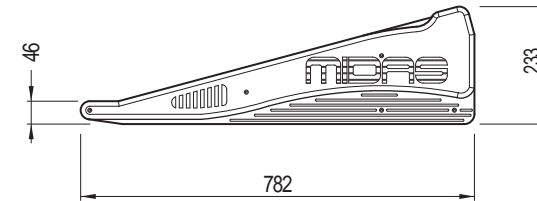

リアパネル

- 主な仕様**
- 入力数 : 48E / 8ステレオ
 - 出力数 : 48ダイレクト / 8グループ / 8AUX
 - 入力インピーダンス : 1.5k バランス / 10k バランス
 - 入力ゲイン : マイク +15dB~ +60dBまで連続可変
 - マイクパッド : 0dB~ +45dBまで連続可変
 - ライン (モノ) : 0dB~ +45dBまで連続可変
 - ライン (ステレオ) : off~ +20dBまで連続可変
 - 最大入力レベル : マイク +6dBu
 - マイクパッド : +21dBu
 - ライン (モノ) : +21dB
 - ライン (ステレオ) : +26dBu
 - マイクミックス : +26dBu
 - 周波数特性 : 20Hz~ 20kHz, +0/-1dB
 - システムノイズ : -80dB (20Hz~ 20kHz)
 - 歪率 : マイクミックス, +40dB < -0.03% (0dBu, 1kHz)
 - クロストーク : チャンネル チャンネル < -90dB, 1kHz
 - 出力インピーダンス : 全ライン : 50 バランス
 - ヘッドフォン : >100
 - 最大出力レベル : 全ライン : +21dBu
 - ヘッドフォン : +21dBu
 - 電源電圧 : 100~ 230V AC
 - 本体重量 : 85kg

種別 VERONAシリーズ
ミキシングコンソール

形式 Verona 560

縮尺 1 / 15

作成 20050607