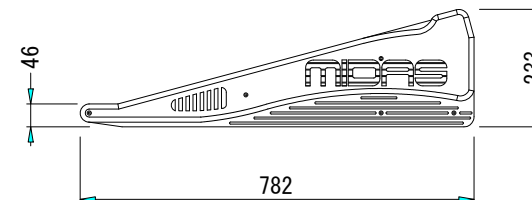

リアパネル

## 主な仕様

入力数	:	48モノ/8ステレオ
出力数	:	48ダイレクト/8グループ/8AUX 4マトリックス/3マスター/3ソロ/1トーク
入カインピーダンス	マイク/ライン	: 1.5k $\Omega$ バランス/10k $\Omega$ バランス
入カゲイン	マイク	: +15dB~+60dBまで連続可変
	マイク+パッド	: 0dB~+45dBまで連続可変
	ライン(モノ)	: 0dB~+45dBまで連続可変
	ライン(ステレオ)	: off~+20dBまで連続可変
最大入力レベル	マイク	: +6dBu
	マイク+パッド	: +21dBu
	ライン(モノ)	: +21dB
	ライン(ステレオ)	: +26dBu
周波数特性	マイク-ミックス	: 20Hz~20kHz, +0/-1dB
システムノイズ		: -80dB (20Hz~20kHz)
歪率	マイク-ミックス, +40dB	: <0.03% (0dBu, 1kHz)
クロストーク	チャンネル-チャンネル	: <-90dB, 1kHz
出カインピーダンス	全ライン	: 50 $\Omega$ バランス
	ヘッドフォン	: >100 $\Omega$
最大出力レベル	全ライン	: +21dBu
	ヘッドフォン	: +21dBu
電源電圧		: 100~230V AC
本体重量		: 85kg

種別 VERONA シリーズ  
ミキシングコンソール

形式 Verona 560

縮尺 1 / 15

作成 20050607

C