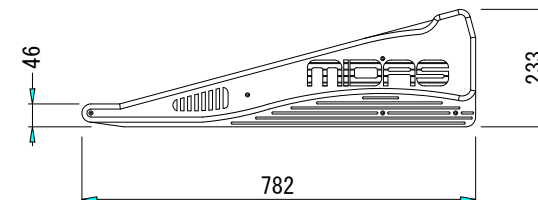

リアパネル

主な仕様

入力数	: 56モノ/8ステレオ
出力数	: 56ダイレクト/8グループ/8AUX : 4マトリックス/3マスター/3ソロ/1トーク
入力インピーダンス	マイク/ライン : 1.5k Ω バランス/10k Ω バランス
入力ゲイン	マイク : +15dB~+60dBまで連続可変 マイク+パッド : 0dB~+45dBまで連続可変 ライン(モノ) : 0dB~+45dBまで連続可変 ライン(ステレオ) : off~+20dBまで連続可変
最大入力レベル	マイク : +6dBu マイク+パッド : +21dBu ライン(モノ) : +21dB ライン(ステレオ) : +26dBu マイク-ミックス : +20Hz~20kHz, +0/-1dB
周波数特性	システムノイズ : -80dB (20Hz~20kHz)
歪率	マイク-ミックス, +40dB : <0.03% (0dBu, 1kHz)
クロストーク	チャンネル-チャンネル : <-90dB, 1kHz
出力インピーダンス	全ライン : 50 Ω バランス ヘッドフォン : >100 Ω
最大出力レベル	全ライン : +21dBu ヘッドフォン : +21dBu
電源電圧	: 100~230V AC
本体重量	: 95kg

種別 VERONA シリーズ
ミキシングコンソール

形式 Verona 640

縮尺 1 / 15

作成 20050607

C