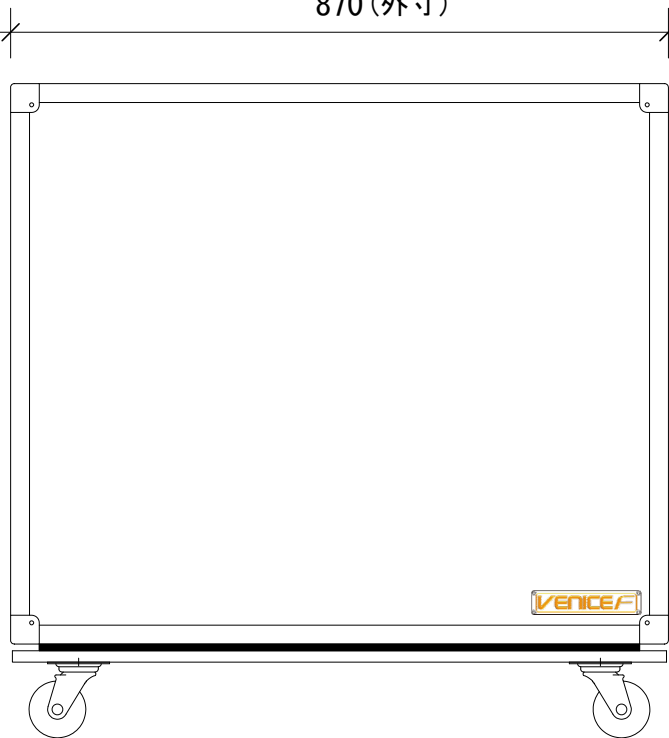

380
(外寸)

870 (外寸)

741
(外寸)

865

仕様

- 材質 : ABS+7.5mmベニヤ
- 外装色 : ブラック
- ハンドル : 8個
- キャッチロック : 4個
- キャスター : 4個(φ75)
- 重量 : 27 kg

種別 VENICE F シリーズ
ミキシングコンソール ケース

形式 VENICE F24 Case WC