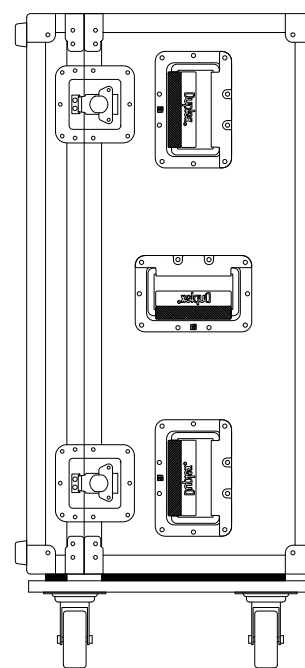

380
(外寸)

870 (外寸)

741
(外寸)

865

仕様

- 材質 : ABS+7.5mmベニヤ
- 外装色 : ブラック
- ハンドル : 8個
- キャッチロック : 4個
- キャスター : 4個(φ75)
- 重量 : 27 kg

種別 VENICE F シリーズ
ミキシングコンソール ケース

形式 VENICE F24 Case WC

縮尺 1 / 10

作成 20110303

B

MIDAS
CONSOLES JAPAN