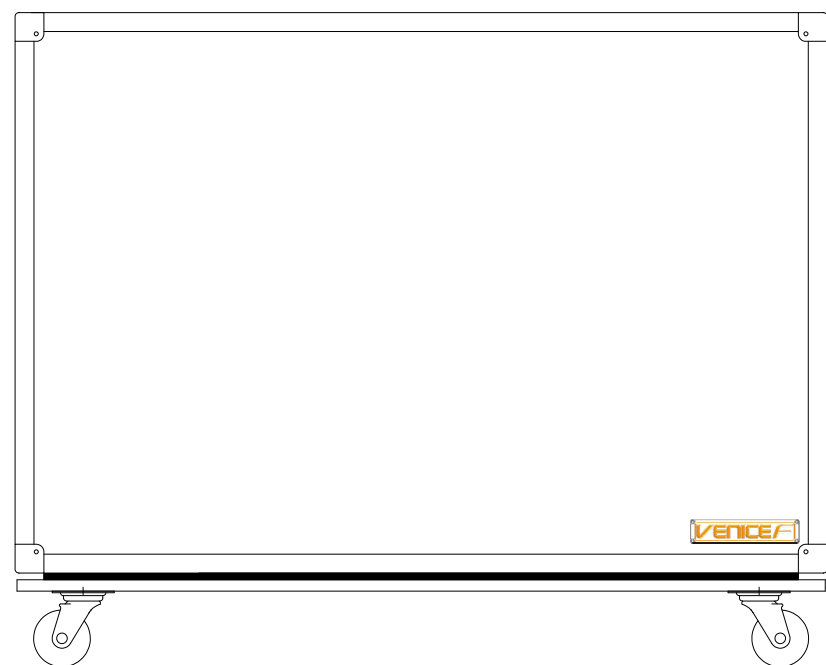

380
(外寸)

1074 (外寸)

741
(外寸)

865

仕様

- 材質 : ABS+7.5mmベニヤ
- 外装色 : ブラック
- ハンドル : 8個
- キャッチロック : 4個
- キャスター : 4個(φ75)
- 重量 : 32 kg

種別 VENICE F シリーズ
ミキシングコンソール ケース

形式 VENICE F32 Case WC