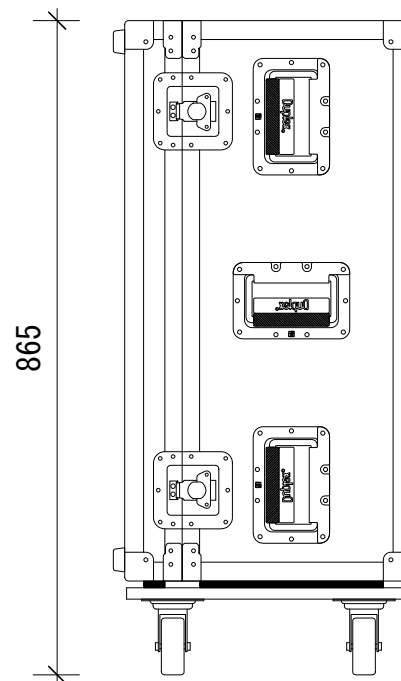

380
(外寸)

1074 (外寸)

741
(外寸)

865

仕様

- 材質 : ABS+7.5mmベニヤ
- 外装色 : ブラック
- ハンドル : 8個
- キャッチロック : 4個
- キャスター : 4個(φ75)
- 重量 : 32 kg

種別 VENICE F シリーズ
ミキシングコンソール ケース

形式 VENICE F32 Case WC

縮尺 1 / 10

作成 20110303

B

MIDAS
CONSOLES JAPAN