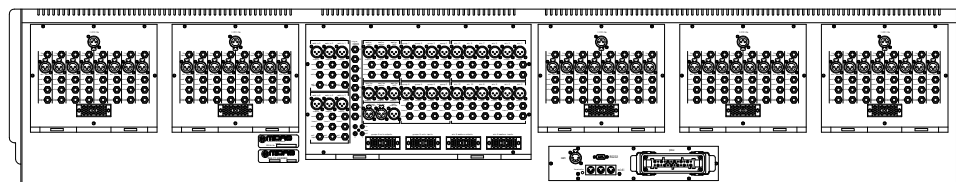

主な仕様

入力数	:	40モノ/4ステレオ
出力数	:	8オーディオグループ/12AUX/6マトリックス 3マスター/3ローカル/1トーク外部
入力インピーダンス	マイク/ライン	: 2k Ω バランス/20k Ω バランス
入力ゲイン	マイク	: +15dB~+60dBまで連続可変
	マイク+パッド	: -15dB~+30dBまで連続可変
	ラインレベル	: 0dB
最大入力レベル	マイク	: +6dBu
	マイク+パッド	: +31dBu
	ラインレベル	: +21dBu
周波数特性	マイク-ミックス, +40dB	: 20Hz~20kHz, +0/-1dB
システムノイズ		: -80dB (20Hz~20kHz)
歪率	マイク-ミックス, +40dB	: 0.05% (0dBu, 1kHz)
クロストーク	チャンネル-チャンネル	: -90dB, 1kHz
出力インピーダンス	全ライン	: 50 Ω
	ヘッドフォン	: 8 Ω
最大出力レベル	全ライン	: +21dBu
	ヘッドフォン	: +21dBu
本体重量		: 100kg
付属電源	L3750	サイズ : 19インチラックマウント 2U
		電源電圧/消費電力/重量 : 100~240V AC / 375W / 13kg

リアパネル

種別	LEGEND シリーズ
	ミキシングコンソール
形式	LEGEND 3000-44
縮尺	1 / 15
作成	20030411