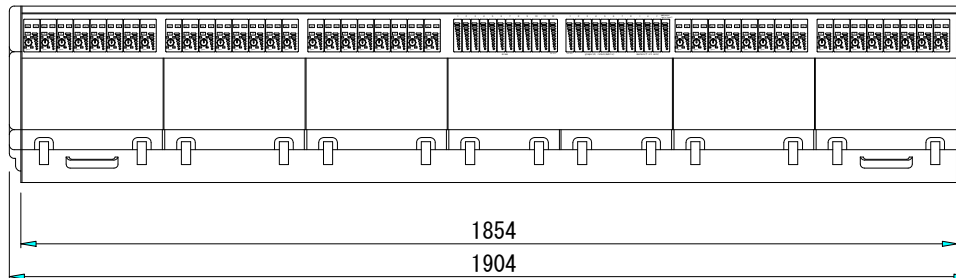

主な仕様

入力数	:	40モノ/4ステレオ
出力数	:	8オーディオグループ/12AUX/6マトリックス 3マスター/3ローカル/1トーク外部
入力インピーダンス	マイク/ライン	: 2k Ω バランス/20k Ω バランス
入力ゲイン	マイク	: +15dB~+60dBまで連続可変
	マイク+パッド	: -15dB~+30dBまで連続可変
	ラインレベル	: 0dB
最大入力レベル	マイク	: +6dBu
	マイク+パッド	: +31dBu
	ラインレベル	: +21dBu
周波数特性	マイク-ミックス, +40dB	: 20Hz~20kHz, +0/-1dB
システムノイズ		: -80dB (20Hz~20kHz)
歪率	マイク-ミックス, +40dB	: 0.05% (0dBu, 1kHz)
クロストーク	チャンネル-チャンネル	: -90dB, 1kHz
出力インピーダンス	全ライン	: 50 Ω
	ヘッドフォン	: 8 Ω
最大出力レベル	全ライン	: +21dBu
	ヘッドフォン	: +21dBu
本体重量		: 100kg
付属電源	L3750	サイズ : 19インチラックマウント 2U
		電源電圧/消費電力/重量 : 100~240V AC / 375W / 13kg

リアパネル

種別	LEGEND シリーズ
	ミキシングコンソール
形式	LEGEND 3000-44
縮尺	1 / 15
作成	20030411