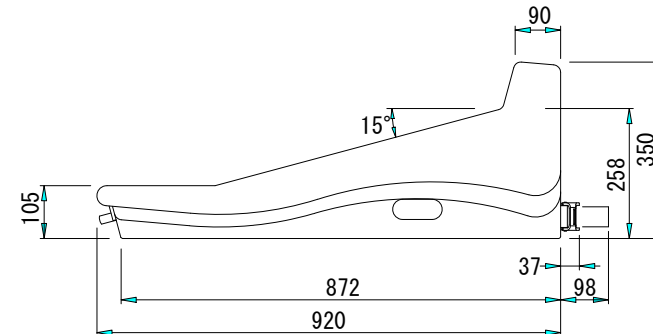

主な仕様

入力数	:	40モノ/4ステレオ
出力数	:	8オーディオグループ/12AUX/6マトリックス 3マスター/3ローカル/1トーク外部
入力インピーダンス	マイク/ライン	: 2k Ω バランス/20k Ω バランス
入力ゲイン	マイク	: +15dB~+60dBまで連続可変
	マイク+パッド	: -15dB~+30dBまで連続可変
	ラインレベル	: 0dB
最大入力レベル	マイク	: +6dBu
	マイク+パッド	: +31dBu
	ラインレベル	: +21dBu
周波数特性	マイク-ミックス, +40dB	: 20Hz~20kHz, +0/-1dB
システムノイズ		: -80dB (20Hz~20kHz)
歪率	マイク-ミックス, +40dB	: 0.05% (0dBu, 1kHz)
クロストーク	チャンネル-チャンネル	: -90dB, 1kHz
出力インピーダンス	全ライン	: 50 Ω
	ヘッドフォン	: 8 Ω
最大出力レベル	全ライン	: +21dBu
	ヘッドフォン	: +21dBu
本体重量		: 100kg
付属電源	L3750	サイズ : 19インチラックマウント 2U
		電源電圧/消費電力/重量 : 100~240V AC / 375W / 13kg

リアパネル

種別	LEGEND シリーズ
	ミキシングコンソール
形式	LEGEND 3000-44
縮尺	1 / 15
作成	20030411