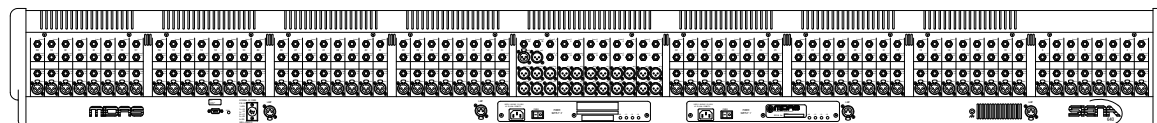

2295

リアパネル

## 主な仕様

入力数	: 64 マイク/ライン
出力数	: 32 ダイレクト/16 ミックス/3 モニター 2 マスター/1 pfl/1 トーク
入カインピーダンス	マイク/ライン : 1.5k $\Omega$ バランス/10k $\Omega$ バランス
入力ゲイン	マイク : +15dB~+60dBまで連続可変 マイク+パッド : 0dB~+45dBまで連続可変 ライン入力 : 0dB~+45dBまで連続可変 ダイレクト : off~+20dBまで連続可変
最大入力レベル	マイク : +6dBu マイク+パッド : +21dBu チャンネル ライン : +36dBu
周波数特性	マイク-ミックス : 20Hz~20kHz, +0/-1dB
システムノイズ	: -80dB (20Hz~20kHz)
歪率	マイク-ミックス, +40dB : <0.03% (0dBu, 1kHz)
クロストーク	チャンネル-チャンネル : <-100dB, 1kHz
出カインピーダンス	全ライン : 50 $\Omega$ バランス ヘッドフォン : >100 $\Omega$
最大出力レベル	全ライン : +21dBu ヘッドフォン : +21dBu
電源電圧	: 100~230V AC
本体重量	: 95kg