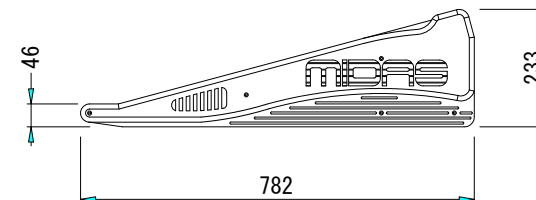

## 主な仕様

入力数	: 64 マイク/ライン
出力数	: 32 ダイレクト/16 ミックス/3 モニター 2 マスター/1 pfl/1 トーク
入カインピーダンス	マイク/ライン : 1.5k $\Omega$ バランス/10k $\Omega$ バランス
入力ゲイン	マイク : +15dB~+60dBまで連続可変 マイク+パッド : 0dB~+45dBまで連続可変 ライン入力 : 0dB~+45dBまで連続可変 ダイレクト : off~+20dBまで連続可変
最大入力レベル	マイク : +6dBu マイク+パッド : +21dBu チャンネル ライン : +36dBu
周波数特性	マイク-ミックス : 20Hz~20kHz, +0/-1dB
システムノイズ	: -80dB (20Hz~20kHz)
歪率	マイク-ミックス, +40dB : <0.03% (0dBu, 1kHz)
クロストーク	チャンネル-チャンネル : <-100dB, 1kHz
出カインピーダンス	全ライン : 50 $\Omega$ バランス ヘッドフォン : >100 $\Omega$
最大出力レベル	全ライン : +21dBu ヘッドフォン : +21dBu
電源電圧	: 100~230V AC
本体重量	: 95kg