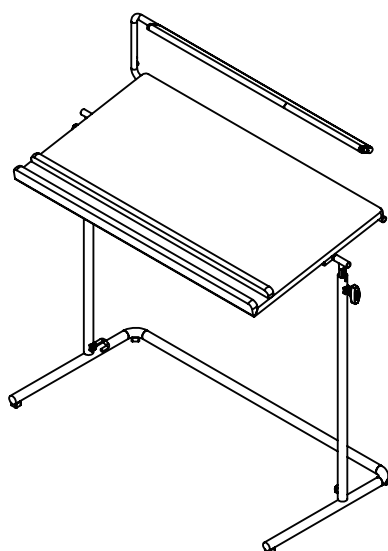

# THE BAMBOO OPERA CONDUCTOR'S STAND

## バンブー オペラ コンダクター・スタンド 仕様書

外形	
構造部品	スチール
足	天然ゴム
トレー	竹
塗装	ナイロン(黒)

寸法	
トレー・サイズ	896 x 473 mm
トレー・リップ奥行	25mm
最低使用高 (譜面まで)	833mm
最高使用高 (譜面まで)	1373mm
重量 (譜面灯を除く)	14.5kg

全般	
品番	57Q2

\* 製品には譜面灯は付属していません。

**ベストエックオーディオ株式会社**