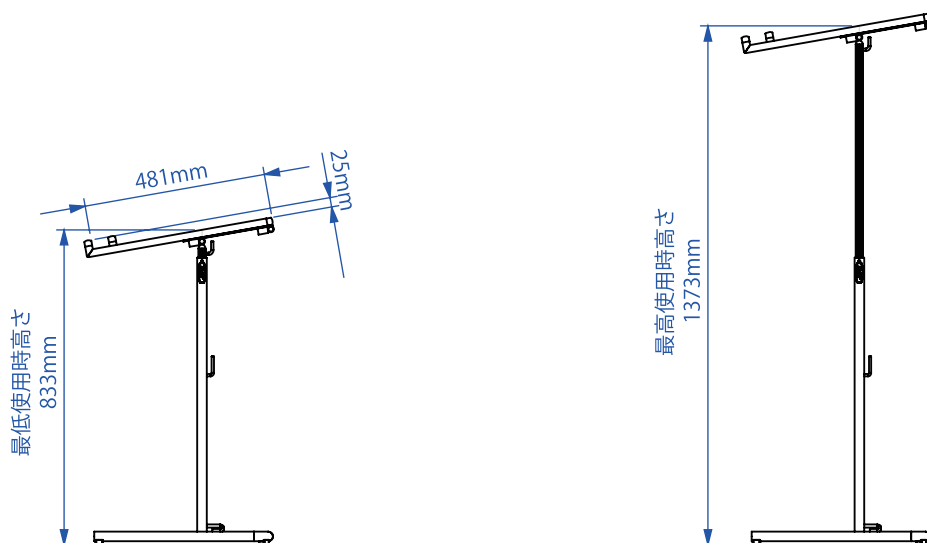

## バンブー オペラ コンダクター・スタンド 仕様書

外形	
構造部品	スチール
足	天然ゴム
トレー	竹
塗装	ナイロン(黒)

寸法	
トレー・サイズ	896 x 473 mm
トレー・リップ奥行	25mm
最低使用高 (譜面まで)	833mm
最高使用高 (譜面まで)	1373mm
重量 (譜面灯を除く)	14.5kg

全般	
品番	57Q2

\* 製品には譜面灯は付属していません。

**ベストエックオーディオ株式会社**