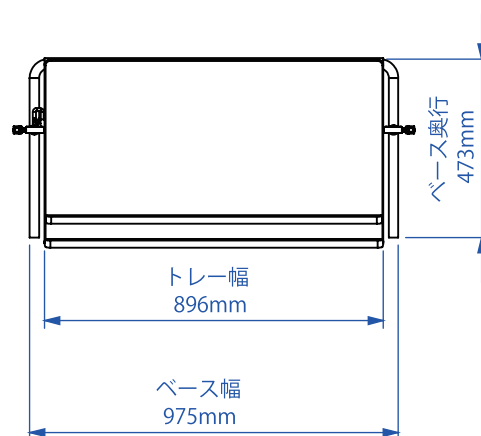

## バンブー オペラ コンダクター・スタンド 仕様書

外形	
構造部品	スチール
足	天然ゴム
トレー	竹
塗装	ナイロン(黒)

寸法	
トレー・サイズ	896 x 473 mm
トレー・リップ奥行	25mm
最低使用高 (譜面まで)	833mm
最高使用高 (譜面まで)	1373mm
重量 (譜面灯を除く)	14.5kg

全般	
品番	57Q2

\* 製品には譜面灯は付属していません。

**ベストエックオーディオ株式会社**