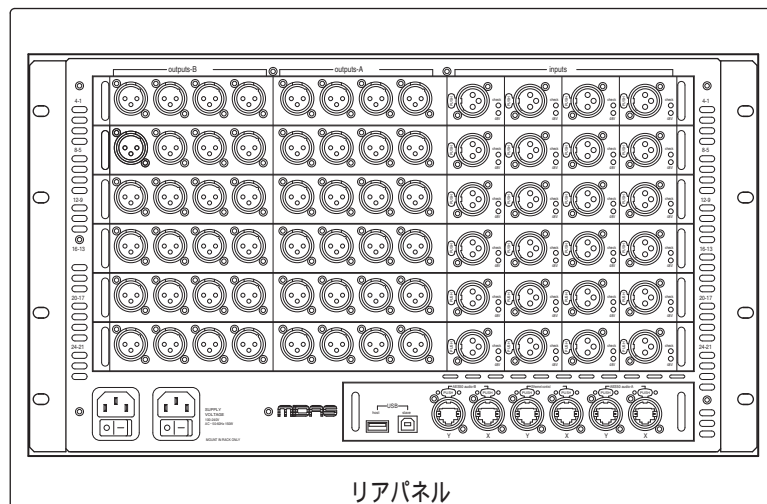

電源電圧 : 100-240V ± 10%
 電源周波数 : 50/60Hz
 消費電力 : 150W
 EIA 19インチラックサイズ : 6U
 本体重量 : 15kg

| | |
|----|-------------------------------|
| | |
| 種別 | XL8 オーディオシステム インプット スプリッター |
| 形式 | DL431 |
| 縮尺 | 1 / 5 |
| 作成 | 20060807 |
| | C |